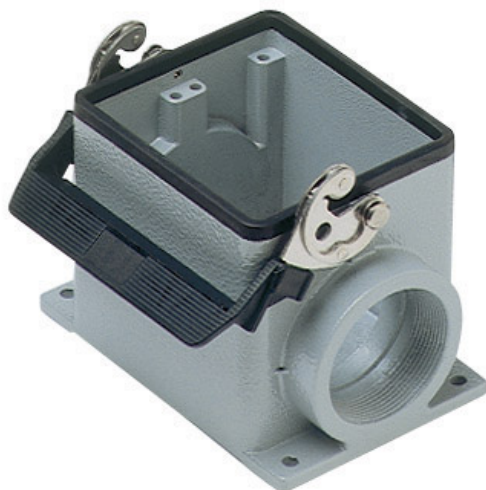

品番

CHP 32 L229

サーフェスマウントハウジング, C-タイプ シリーズ, 1レバー付, Pg29 x 2 ケーブルエントリー, サイズ "77.62"

製品説明	
製品タイプ	サーフェスマウントハウジング
シリーズ	C-タイプ
クロージングタイプ	1レバー付
サイズ	サイズ77.62
ケーブルエントリー	ケーブルエントリー付 Pg29 x 2
技術データ	
IP 保護等級	IP65 / IP66 / IP69
技術詳細	
重さ	800,00 g
動作温度範囲 (最小 最大)	-40°C...+125°C

材料特性	
その他の素材	レバー: ステンレス鋼、 ポリアミド(PA) ガスケット: NBR
カラー	RAL 7040
認証 / 規格	
認証	DNV, BV
UL	ECBT2
cUL	ECBT8
ジェネラルオーダーリングインフォメーション	
EAN13 コード	8015747022781
パッケージ情報	
パッケージ長さ	475,00 mm
パッケージ高さ	200,00 mm
パッケージ幅	150,00 mm
パッケージ重量	3,35 kg
パッケージ体積	14,25 dm ³
パッケージ 詳細	カートンボックス
パッケージ 数量	4 個
パッケージ EAN コード	8015747211024
サブパッケージ 長さ	116,00 mm
サブパッケージ 高さ	113,00 mm
サブパッケージ 幅	142,00 mm
サブパッケージ 重量	0,84 kg
サブパッケージ 体積	1,86 dm ³
サブパッケージ 詳細	カートンボックス
サブパッケージ 数量	1 個
サブパッケージ EAN バーコード	8015747022798

品番

CHP 32 L229

メモ

mmで示されている寸法は拘束力がなく、予告なく変更される場合があります。
