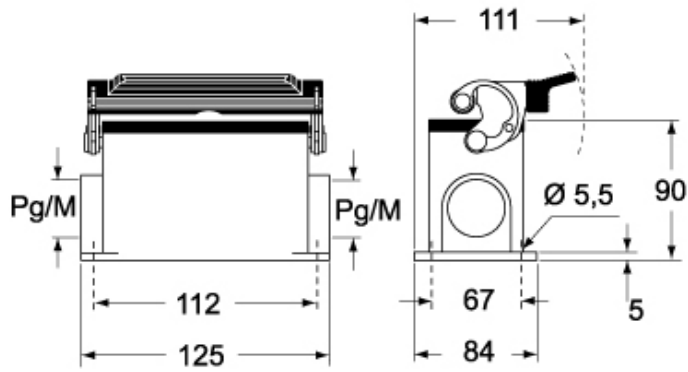

品番

CHP 32 L

サーフェスマウントハウジング, C-タイプ シリーズ, 1レバー付, Pg36 ケーブルエントリー, サイズ "77.62"

製品説明

製品タイプ	サーフェスマウントハウジング
シリーズ	C-タイプ
クロージングタイプ	1レバー付
サイズ	サイズ77.62
ケーブルエントリー	ケーブルエントリー付 Pg36

技術データ

IP 保護等級	IP65 / IP66 / IP69
---------	--------------------

技術詳細

重さ	697,00 g
動作温度範囲 (最小 最大)	-40°C...+125°C

材料特性

その他の素材	レバー: ステンレス鋼、 ポリアミド(PA) ガスケット: NBR
カラー	RAL 7040
認証 / 規格	
認証	DNV, BV
UL	ECBT2
cUL	ECBT8

ジェネラルオーダーリングインフォメーション

EAN13 コード	8015747022729
-----------	---------------

パッケージ情報

パッケージ長さ	475,00 mm
パッケージ高さ	200,00 mm
パッケージ幅	150,00 mm
パッケージ重量	3,10 kg
パッケージ体積	14,25 dm ³
パッケージ 詳細	カートンボックス
パッケージ 数量	4個
パッケージ EAN コード	8015747211628
サブパッケージ 長さ	116,00 mm
サブパッケージ 高さ	113,00 mm
サブパッケージ 幅	142,00 mm
サブパッケージ 重量	0,78 kg
サブパッケージ 体積	1,86 dm ³
サブパッケージ 詳細	プラスチック包装
サブパッケージ 数量	1個
サブパッケージ EAN バーコード	8015747022743

品番

CHP 32 L

カタログ図面

CHP L CAP L - MHP L MAP L

CHP LS CAP LS - MHP LS MAP LS

メモ

mmで示されている寸法は拘束力がなく、予告なく変更される場合があります。