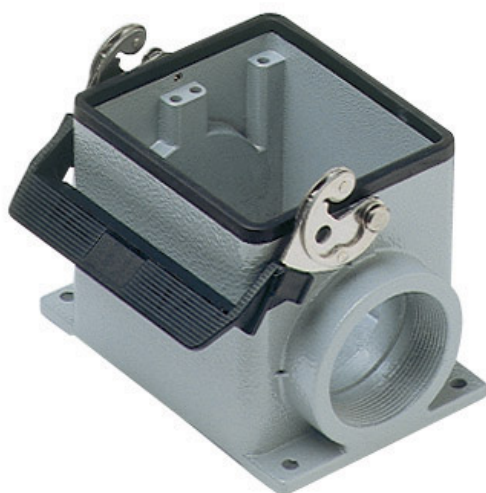

品番

CHP 32 L

サーフェスマウントハウジング, C-タイプ シリーズ, 1レバー付, Pg36 ケーブルエントリー, サイズ "77.62"

製品説明

製品タイプ	サーフェスマウントハウジング
シリーズ	C-タイプ
クロージングタイプ	1レバー付
サイズ	サイズ77.62
ケーブルエントリー	ケーブルエントリー付 Pg36

技術データ

IP 保護等級	IP65 / IP66 / IP69
---------	--------------------

技術詳細

重さ	697,00 g
動作温度範囲 (最小 最大)	-40°C...+125°C

材料特性

その他の素材	レバー: ステンレス鋼、 ポリアミド(PA) ガスケット: NBR
カラー	RAL 7040
認証 / 規格	
認証	DNV, BV
UL	ECBT2
cUL	ECBT8

ジェネラルオーダーリングインフォメーション

EAN13 コード	8015747022729
-----------	---------------