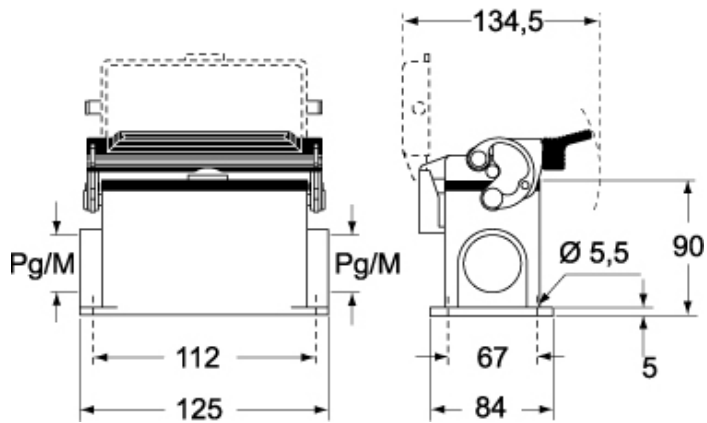

技術詳細

重さ	697,00 g
動作温度範囲 (最小 最大)	-40°C...+125°C

材料特性

その他の素材	レバー: ステンレス鋼、 ポリアミド(PA) ガスケット: NBR
カラー	RAL 7040
認証 / 規格	
認証	DNV, BV
UL	ECBT2
cUL	ECBT8

ジェネラルオーダーリングインフォメーション

EAN13 コード	8015747022729
-----------	---------------

パッケージ情報

パッケージ長さ	475,00 mm
パッケージ高さ	200,00 mm
パッケージ幅	150,00 mm
パッケージ重量	3,10 kg
パッケージ体積	14,25 dm ³
パッケージ 詳細	カートンボックス
パッケージ 数量	4個
パッケージ EAN コード	8015747211628
サブパッケージ 長さ	116,00 mm
サブパッケージ 高さ	113,00 mm
サブパッケージ 幅	142,00 mm
サブパッケージ 重量	0,78 kg
サブパッケージ 体積	1,86 dm ³
サブパッケージ 詳細	プラスチック包装
サブパッケージ 数量	1個
サブパッケージ EAN バーコード	8015747022743

品番

CHP 32 L

カタログ図面

CHP L CAP L - MHP L MAP L

CHP LS CAP LS - MHP LS MAP LS

メモ

mmで示されている寸法は拘束力がなく、予告なく変更される場合があります。