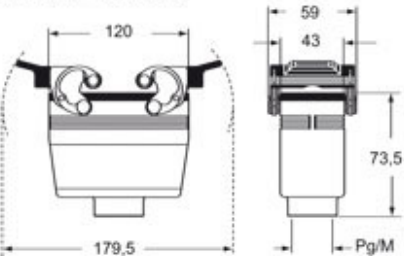

品番

CHOW 24

フード, W-タイプ シリーズ, 4ペグ付, Pg21 サイドエントリー, サイズ "104.27"

製品説明	
製品タイプ	フード
シリーズ	W-タイプ 過酷環境用
クロージングタイプ	4ペグ付
サイズ	サイズ104.27
ケーブルエントリー	サイドケーブルエントリー アダプタ無し Pg21
技術データ	
IP 保護等級	IP65 / IP66 / IP69

技術詳細	
重さ	186,00 g
動作温度範囲 (最小 最大)	-40°C...+125°C

品番

CHOW 24

カタログ図面

CHOW (CAOW) MHOW (MAOW)

CHVW (CAVW) MHVW (MAVW)

CHCW G

CHVW G MHVW G

メモ

mmで示されている寸法は拘束力がなく、予告なく変更される場合があります。