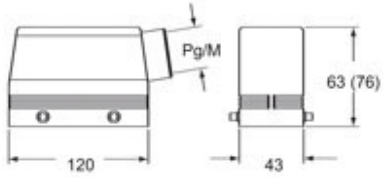

カタログ図面

CHOW (CAOW) MHOW (MAOW)