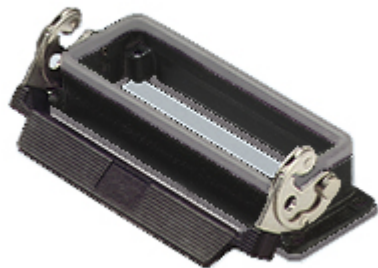

# CHIW 24 L

バルクヘッドマウントハウジング, W-タイプ シリーズ, 1レバー付, サイズ "104.27"

製品説明	
製品タイプ	バルクヘッドハウジング
シリーズ	W-タイプ 過酷環境用
クロージングタイプ	1レバー付
サイズ	サイズ104.27
ケーブルエントリー	ケーブルエントリー無し
技術データ	
IP 保護等級	IP65 / IP66 / IP69
技術詳細	
重さ	153,00 g
動作温度範囲 (最小 最大)	-40°C...+125°C

材料特性	
その他の素材	レバー: ステンレス鋼、 ポリアミド(PA)
カラー	RAL 9005
認証 / 規格	
認証	DNV, BV
UL	ECBT2
cUL	ECBT8
ジェネラルオーダリングインフォメーション	
EAN13 コード	8015747019484
パッケージ情報	
サブパッケージ 重量	0,77 kg
サブパッケージ 詳細	プラスチック包装
サブパッケージ 数量	5 個
サブパッケージ EAN バーコード	8015747166775