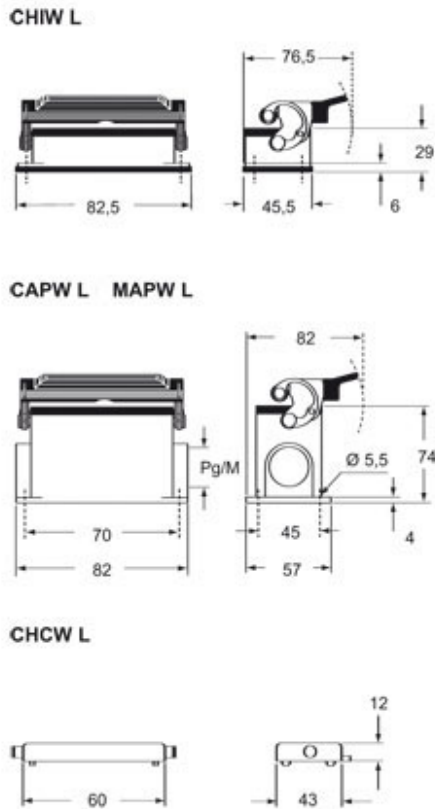

品番

CHIW 06 L

バルクヘッドマウントハウジング, W-タイプ シリーズ, 1レバー付, サイズ "44.27"

製品説明	
製品タイプ	バルクヘッドハウジング
シリーズ	W-タイプ 過酷環境用
クロージングタイプ	1レバー付
サイズ	サイズ"44.27"
ケーブルエントリー	ケーブルエントリー無し
技術データ	
IP 保護等級	IP65 / IP66 / IP69

技術詳細	
重さ	104,00 g
動作温度範囲 (最小 最大)	-40°C...+125°C

材料特性	
その他の素材	レバー: ステンレス鋼、 ポリアミド(PA)
カラー	RAL 9005
認証 / 規格	
認証	DNV, BV
UL	ECBT2
cUL	ECBT8

ジェネラルオーダリングインフォメーション	
EAN13 コード	8015747019323
ecl@ss 分類	27440202
ETIM 分類	EC000437

パッケージ情報	
パッケージ長さ	295,00 mm
パッケージ高さ	160,00 mm
パッケージ幅	300,00 mm
パッケージ重量	4,80 kg
パッケージ体積	14,16 dm ³
パッケージ 詳細	カートンボックス
パッケージ 数量	40 個
パッケージ EAN コード	8015747298032
サブパッケージ 重量	0,60 kg
サブパッケージ 詳細	プラスチック包装
サブパッケージ 数量	5 個
サブパッケージ EAN バーコード	8015747101127

品番

CHIW 06 L

カタログ図面

カタログ図面

メモ

mmで示されている寸法は拘束力がなく、予告なく変更される場合があります。