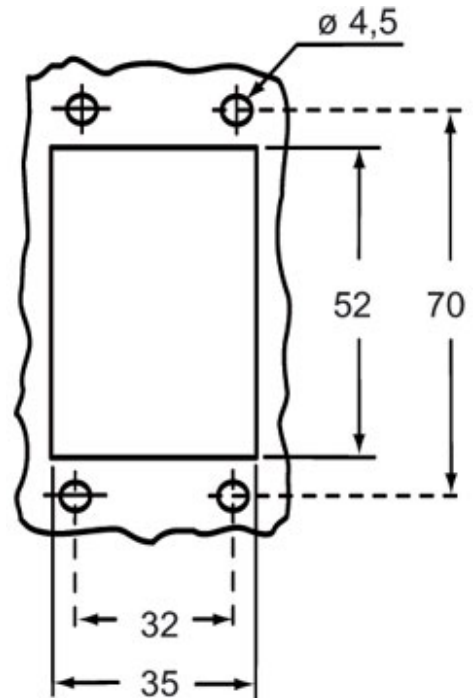

材料特性	
その他の素材	レバー: ステンレス鋼、 ポリアミド(PA)
カラー	RAL 9005
認証 / 規格	
認証	DNV, BV
UL	ECBT2
cUL	ECBT8

ジェネラルオーダリングインフォメーション	
EAN13 コード	8015747019323
ecl@ss 分類	27440202
ETIM 分類	EC000437

パッケージ情報	
パッケージ長さ	295,00 mm
パッケージ高さ	160,00 mm
パッケージ幅	300,00 mm
パッケージ重量	4,80 kg
パッケージ体積	14,16 dm ³
パッケージ 詳細	カートンボックス
パッケージ 数量	40 個
パッケージ EAN コード	8015747298032
サブパッケージ 重量	0,60 kg
サブパッケージ 詳細	プラスチック包装
サブパッケージ 数量	5 個
サブパッケージ EAN バーコード	8015747101127

品番

CHIW 06 L

カタログ図面

カタログ図面

メモ

mmで示されている寸法は拘束力がなく、予告なく変更される場合があります。