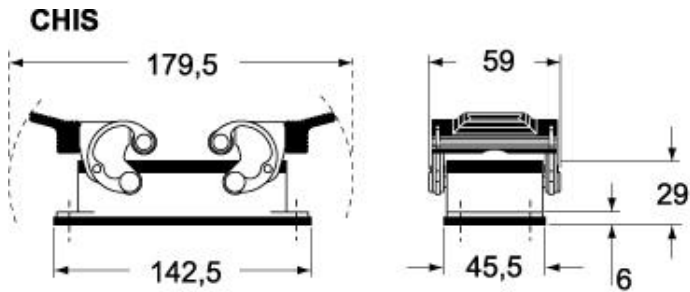

品番

CHIS 24

カタログ図面

メモ

mmで示されている寸法は拘束力がなく、予告なく変更される場合があります。