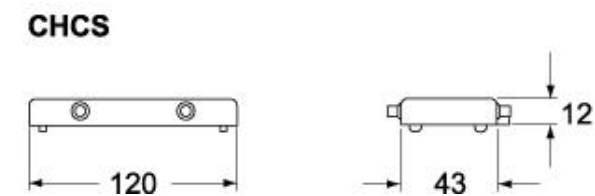

品番

CHIS 24

カタログ図面

メモ

mmで示されている寸法は拘束力がなく、予告なく変更される場合があります。