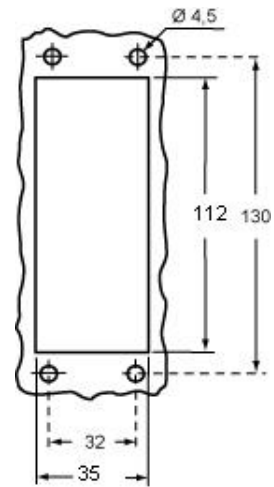

# CHIS 24

バルクヘッドマウントハウジング, EMC シリーズ, 2レバー付, サイズ "104.27"

製品説明	
製品タイプ	バルクヘッドハウジング
シリーズ	EMC
クロージングタイプ	2レバー付
サイズ	サイズ104.27
ケーブルエントリー	ケーブルエントリー無し
技術データ	
IP 保護等級	IP65 / IP66 / IP69
技術詳細	
重さ	183,00 g
動作温度範囲 (最小 最大)	-40°C...+125°C

材料特性	
その他の素材	レバー: ステンレス鋼、ポリアミド(PA) ガスケット: 導電性エストラマー
認証 / 規格	
認証	DNV, BV
UL	ECBT2
cUL	ECBT8
ジェネラルオーダーリングインフォメーション	
EAN13 コード	8015747019309
ecl@ss 分類	27440202
ETIM 分類	EC000437
パッケージ情報	
パッケージ長さ	365,00 mm
パッケージ高さ	195,00 mm
パッケージ幅	305,00 mm
パッケージ重量	7,80 kg
パッケージ体積	21,71 dm <sup>3</sup>
パッケージ 詳細	カートンボックス
パッケージ 数量	40 個
パッケージ EAN コード	8015747109086
サブパッケージ 重量	0,98 kg
サブパッケージ 詳細	プラスチック包装
サブパッケージ 数量	5 個
サブパッケージ EAN バーコード	8015747109093

## メモ

mmで示されている寸法は拘束力がなく、予告なく変更される場合があります。