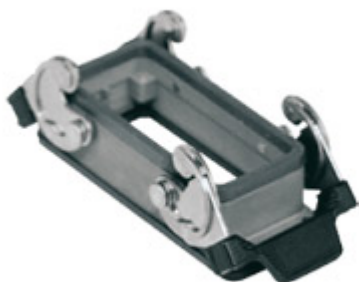

# CHIS 24

バルクヘッドマウントハウジング, EMC シリーズ, 2レバー付, サイズ "104.27"

製品説明	
製品タイプ	バルクヘッドハウジング
シリーズ	EMC
クロージングタイプ	2レバー付
サイズ	サイズ104.27
ケーブルエントリー	ケーブルエントリー無し
技術データ	
IP 保護等級	IP65 / IP66 / IP69
技術詳細	
重さ	183,00 g
動作温度範囲 (最小 最大)	-40°C...+125°C

材料特性	
その他の素材	レバー: ステンレス鋼、ポリアミド(PA) ガスケット: 導電性エストラマー
認証 / 規格	
認証	DNV, BV
UL	ECBT2
cUL	ECBT8
ジェネラルオーダーリングインフォメーション	
EAN13 コード	8015747019309
ecl@ss 分類	27440202
ETIM 分類	EC000437
パッケージ情報	
パッケージ長さ	365,00 mm
パッケージ高さ	195,00 mm
パッケージ幅	305,00 mm
パッケージ重量	7,80 kg
パッケージ体積	21,71 dm <sup>3</sup>
パッケージ 詳細	カートンボックス
パッケージ 数量	40 個
パッケージ EAN コード	8015747109086
サブパッケージ 重量	0,98 kg
サブパッケージ 詳細	プラスチック包装
サブパッケージ 数量	5 個
サブパッケージ EAN バーコード	8015747109093