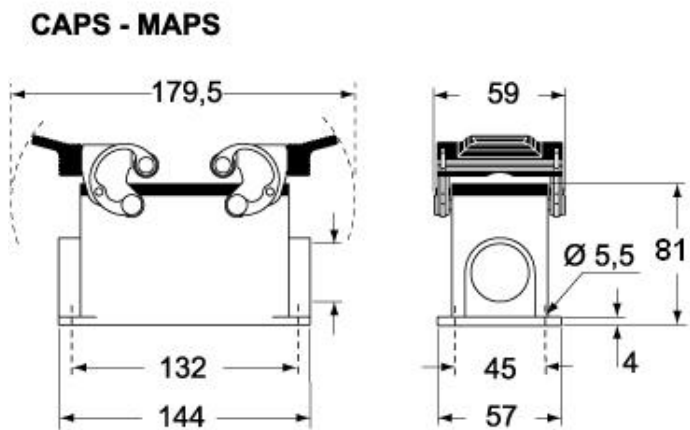

# CHIS 24

バルクヘッドマウントハウジング, EMC シリーズ, 2レバー付, サイズ "104.27"

製品説明	
製品タイプ	バルクヘッドハウジング
シリーズ	EMC
クロージングタイプ	2レバー付
サイズ	サイズ104.27
ケーブルエントリー	ケーブルエントリー無し
技術データ	
IP 保護等級	IP65 / IP66 / IP69
技術詳細	
重さ	183,00 g
動作温度範囲 (最小 最大)	-40°C...+125°C

材料特性	
その他の素材	レバー: ステンレス鋼、ポリアミド(PA) ガスケット: 導電性エストラマー
認証 / 規格	
認証	DNV, BV
UL	ECBT2
cUL	ECBT8
ジェネラルオーダーリングインフォメーション	
EAN13 コード	8015747019309
ecl@ss 分類	27440202
ETIM 分類	EC000437
パッケージ情報	
パッケージ長さ	365,00 mm
パッケージ高さ	195,00 mm
パッケージ幅	305,00 mm
パッケージ重量	7,80 kg
パッケージ体積	21,71 dm <sup>3</sup>
パッケージ 詳細	カートンボックス
パッケージ 数量	40 個
パッケージ EAN コード	8015747109086
サブパッケージ 重量	0,98 kg
サブパッケージ 詳細	プラスチック包装
サブパッケージ 数量	5 個
サブパッケージ EAN バーコード	8015747109093

## メモ

mmで示されている寸法は拘束力がなく、予告なく変更される場合があります。