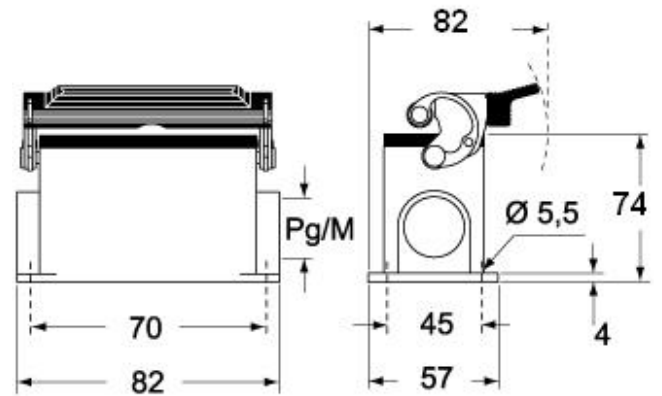

材料特性	
その他の素材	レバー: ステンレス鋼、ポリアミド(PA) ガスケット: 導電性エストラマー
認証 / 規格	
認証	DNV, BV
UL	ECBT2
cUL	ECBT8
ジェネラルオーダリングインフォメーション	
EAN13 コード	8015747138154
ecl@ss 分類	27440202
ETIM 分類	EC000437
パッケージ情報	
パッケージ長さ	255,00 mm
パッケージ高さ	195,00 mm
パッケージ幅	245,00 mm
パッケージ重量	4,76 kg
パッケージ体積	12,18 dm ³
パッケージ 詳細	カートンボックス
パッケージ 数量	40 個
パッケージ EAN コード	8015747139960
サブパッケージ 重量	0,60 kg
サブパッケージ 詳細	プラスチック包装
サブパッケージ 数量	5 個
サブパッケージ EAN バーコード	8015747139977

品番

CHIS 06 L

カタログ図面

カタログ図面

CHIS L

CAPS L - MAPS L

CHCS L

メモ

mmで示されている寸法は拘束力がなく、予告なく変更される場合があります。