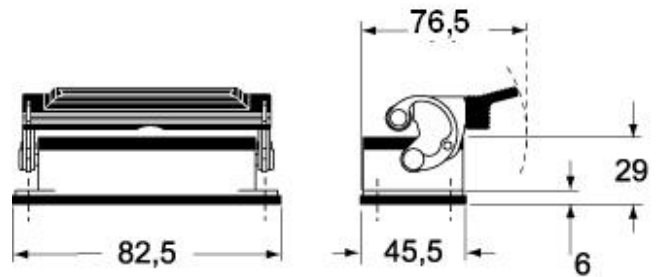

カタログ図面

CHIS L

CAPS L - MAPS L