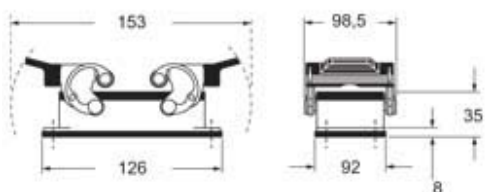

品番

CHIE 32

バルクヘッドマウントハウジング, E-Xtreme®
C-タイプ シリーズ, 2レバー付, サイズ "77.62"

製品説明	
製品タイプ	バルクヘッドハウジング
シリーズ	E-Xtreme® C-タイプ
クロージングタイプ	2レバー付
サイズ	サイズ77.62
ケーブルエントリー	ケーブルエントリー無し
技術データ	
IP 保護等級	IP66 / IP69
技術詳細	
重さ	300,00 g
動作温度範囲 (最小 最大)	-40°C...+125°C

材料特性	
その他の素材	レバー: ステンレス鋼、 ポリアミド(PA) ガスケット: FKM
カラー	RAL 7016
認証 / 規格	
認証	DNV, BV
UL	ECBT2
cUL	ECBT8
ジェネラルオーダリングインフォメーション	
EAN13 コード	8015747223263
ecl@ss 分類	27440202
ETIM 分類	EC000437
パッケージ情報	
パッケージ長さ	225,00 mm
パッケージ高さ	130,00 mm
パッケージ幅	150,00 mm
パッケージ重量	1,20 kg
パッケージ体積	4,39 dm ³
パッケージ 詳細	カートンボックス
パッケージ 数量	4 個
パッケージ EAN コード	8015747223461
サブパッケージ 重量	0,30 kg
サブパッケージ 詳細	プラスチック包装
サブパッケージ 数量	1 個
サブパッケージ EAN バーコード	8015747223478

品番

CHIE 32

カタログ図面

カタログ図面

メモ

mmで示されている寸法は拘束力がなく、予告なく変更される場合があります。