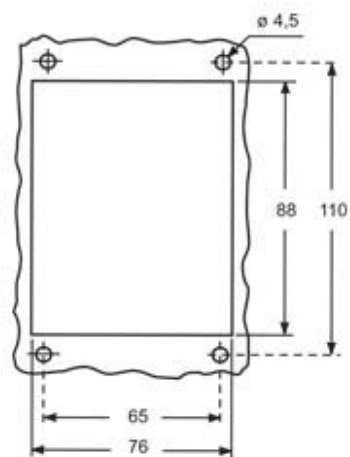

品番

CHIE 32

カタログ図面

カタログ図面

メモ

mmで示されている寸法は拘束力がなく、予告なく変更される場合があります。