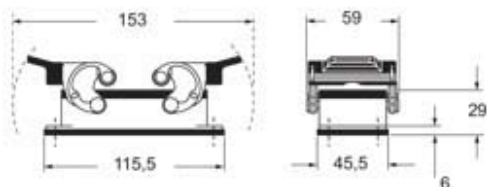

技術詳細

重さ	200,00 g
動作温度範囲 (最小 最大)	-40°C...+125°C

材料特性

その他の素材	レバー: ステンレス鋼、 ポリアミド(PA) ガスケット: FKM
カラー	RAL 7016
認証 / 規格	
認証	DNV, BV
UL	ECBT2
cUL	ECBT8

ジェネラルオーダーリングインフォメーション

EAN13 コード	8015747223249
ecl@ss 分類	27440202
ETIM 分類	EC000437

パッケージ情報

パッケージ重量	8,10 kg
パッケージ体積	29,72 dm ³
パッケージ 詳細	カートンボックス
パッケージ 数量	40 個
パッケージ EAN コード	8015747260138
サブパッケージ 重量	1,01 kg
サブパッケージ 詳細	プラスチック包装
サブパッケージ 数量	5 個
サブパッケージ EAN バーコード	8015747223447

品番

CHIE 16

カタログ図面

カタログ図面

メモ

mmで示されている寸法は拘束力がなく、予告なく変更される場合があります。