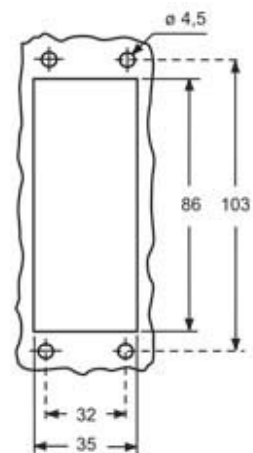

品番

CHIE 16

バルクヘッドマウントハウジング, E-Xtreme®
C-タイプ シリーズ, 2レバー付, サイズ "77.27"

製品説明

製品タイプ	バルクヘッドハウジング
シリーズ	E-Xtreme® C-タイプ
クロージングタイプ	2レバー付
サイズ	サイズ"77.27"
ケーブルエントリー	ケーブルエントリー無し

技術データ

IP 保護等級	IP66 / IP69
---------	-------------

技術詳細

重さ	200,00 g
動作温度範囲 (最小 最大)	-40°C...+125°C

材料特性

その他の素材	レバー: ステンレス鋼、 ポリアミド(PA) ガスケット: FKM
カラー	RAL 7016
認証 / 規格	
認証	DNV, BV
UL	ECBT2
cUL	ECBT8

ジェネラルオーダーリングインフォメーション

EAN13 コード	8015747223249
ecl@ss 分類	27440202
ETIM 分類	EC000437

パッケージ情報

パッケージ重量	8,10 kg
パッケージ体積	29,72 dm ³
パッケージ 詳細	カートンボックス
パッケージ 数量	40 個
パッケージ EAN コード	8015747260138
サブパッケージ 重量	1,01 kg
サブパッケージ 詳細	プラスチック包装
サブパッケージ 数量	5 個
サブパッケージ EAN バーコード	8015747223447

品番

CHIE 16

カタログ図面

カタログ図面

メモ

mmで示されている寸法は拘束力がなく、予告なく変更される場合があります。