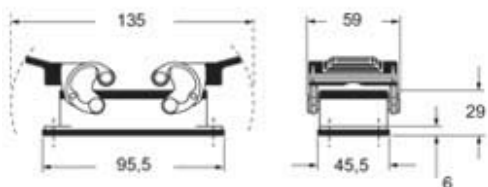

技術詳細

重さ	165,00 g
動作温度範囲 (最小 最大)	-40°C...+125°C

材料特性

その他の素材	レバー: ステンレス鋼、 ポリアミド(PA) ガスケット: FKM
カラー	RAL 7016
認証 / 規格	
認証	DNV, BV
UL	ECBT2
cUL	ECBT8

ジェネラルオーダーリングインフォメーション

EAN13 コード	8015747223232
ecl@ss 分類	27440202
ETIM 分類	EC000437

パッケージ情報

パッケージ重量	6,60 kg
パッケージ体積	25,35 dm ³
パッケージ 詳細	カートンボックス
パッケージ 数量	40 個
パッケージ EAN コード	8015747260121
サブパッケージ 重量	0,83 kg
サブパッケージ 詳細	プラスチック包装
サブパッケージ 数量	5 個
サブパッケージ EAN バーコード	8015747223430

品番

CHIE 10

カタログ図面

カタログ図面

メモ

mmで示されている寸法は拘束力がなく、予告なく変更される場合があります。