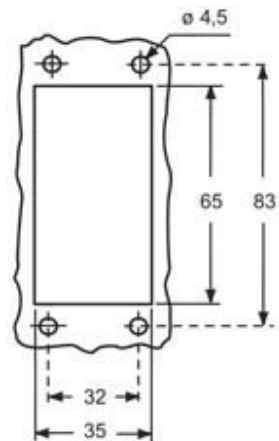

品番

CHIE 10

バルクヘッドマウントハウジング, E-Xtreme®
C-タイプ シリーズ, 2レバー付, サイズ "57.27"

製品説明

製品タイプ	バルクヘッドハウジング
シリーズ	E-Xtreme® C-タイプ
クロージングタイプ	2レバー付
サイズ	サイズ"57.27"
ケーブルエントリー	ケーブルエントリー無し

技術データ

IP 保護等級	IP66 / IP69
---------	-------------

技術詳細

重さ	165,00 g
動作温度範囲 (最小 最大)	-40°C...+125°C

材料特性

その他の素材	レバー: ステンレス鋼、 ポリアミド(PA) ガスケット: FKM
カラー	RAL 7016
認証 / 規格	
認証	DNV, BV
UL	ECBT2
cUL	ECBT8

ジェネラルオーダーリングインフォメーション

EAN13 コード	8015747223232
ecl@ss 分類	27440202
ETIM 分類	EC000437

パッケージ情報

パッケージ重量	6,60 kg
パッケージ体積	25,35 dm ³
パッケージ 詳細	カートンボックス
パッケージ 数量	40 個
パッケージ EAN コード	8015747260121
サブパッケージ 重量	0,83 kg
サブパッケージ 詳細	プラスチック包装
サブパッケージ 数量	5 個
サブパッケージ EAN バーコード	8015747223430

品番

CHIE 10

カタログ図面

カタログ図面

メモ

mmで示されている寸法は拘束力がなく、予告なく変更される場合があります。