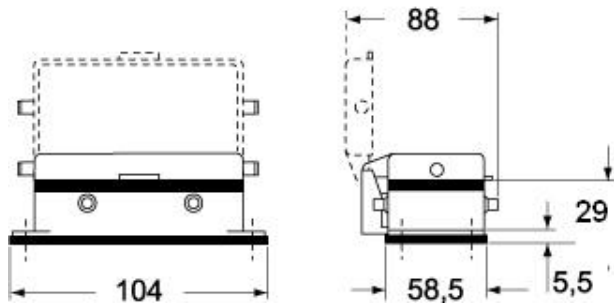

技術詳細

重さ	190,00 g
動作温度範囲 (最小 最大)	-40°C...+125°C

材料特性

その他の素材	レバー: ステンレス鋼、 ポリアミド(PA) ガスケット: NBR
カラー	RAL 7040

認証 / 規格

認証	DNV, BV
UL	ECBT2
cUL	ECBT8

ジェネラルオーダリングインフォメーション

EAN13 コード	8015747018739
ecl@ss 分類	27440202
ETIM 分類	EC000437

パッケージ情報

パッケージ長さ	160,00 mm
パッケージ高さ	130,00 mm
パッケージ幅	270,00 mm
パッケージ重量	2,09 kg
パッケージ体積	5,62 dm ³
パッケージ 詳細	カートンボックス
パッケージ 数量	10 個
パッケージ EAN コード	8015747018746

品番

CHI 50

カタログ図面

CHI

CHI CS

カタログ図面

メモ

mmで示されている寸法は拘束力がなく、予告なく変更される場合があります。