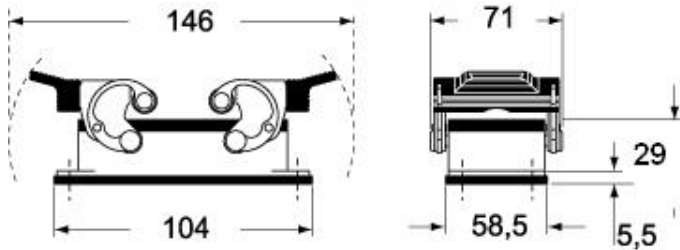

技術詳細

重さ	190,00 g
動作温度範囲 (最小 最大)	-40°C...+125°C

材料特性

その他の素材	レバー: ステンレス鋼、 ポリアミド(PA) ガスケット: NBR
カラー	RAL 7040

認証 / 規格

認証	DNV, BV
UL	ECBT2
cUL	ECBT8

ジェネラルオーダリングインフォメーション

EAN13 コード	8015747018739
ecl@ss 分類	27440202
ETIM 分類	EC000437

パッケージ情報

パッケージ長さ	160,00 mm
パッケージ高さ	130,00 mm
パッケージ幅	270,00 mm
パッケージ重量	2,09 kg
パッケージ体積	5,62 dm ³
パッケージ 詳細	カートンボックス
パッケージ 数量	10 個
パッケージ EAN コード	8015747018746

品番

CHI 50

カタログ図面

CHI

CHI CS

カタログ図面

メモ

mmで示されている寸法は拘束力がなく、予告なく変更される場合があります。