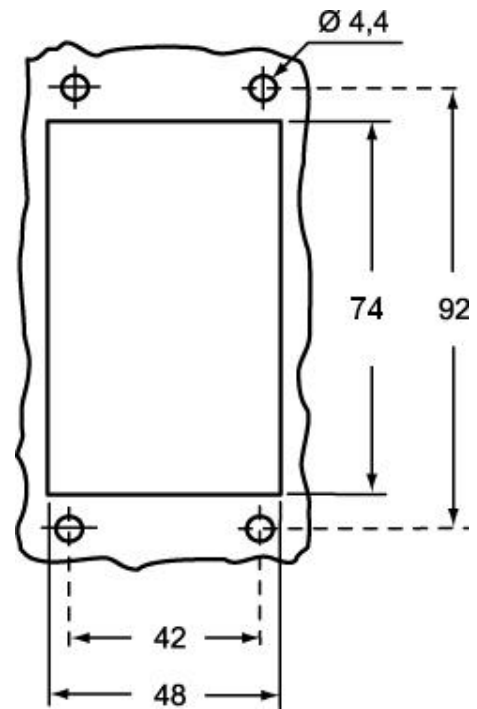

品番

CHI 50

バルクヘッドマウントハウジング, C-タイプ シリーズ, 2レバー付, サイズ "66.40"

製品説明

製品タイプ	バルクヘッドハウジング
シリーズ	C-タイプ
クロージングタイプ	2レバー付
サイズ	サイズ"66.40"
ケーブルエントリー	ケーブルエントリー無し

技術データ

IP 保護等級	IP65 / IP66 / IP69
---------	--------------------

技術詳細

重さ	190,00 g
動作温度範囲 (最小 最大)	-40°C...+125°C

材料特性

その他の素材	レバー: ステンレス鋼、 ポリアミド(PA) ガスケット: NBR
カラー	RAL 7040

認証 / 規格

認証	DNV, BV
UL	ECBT2
cUL	ECBT8

ジェネラルオーダリングインフォメーション

EAN13 コード	8015747018739
ecl@ss 分類	27440202
ETIM 分類	EC000437

パッケージ情報

パッケージ長さ	160,00 mm
パッケージ高さ	130,00 mm
パッケージ幅	270,00 mm
パッケージ重量	2,09 kg
パッケージ体積	5,62 dm ³
パッケージ 詳細	カートンボックス
パッケージ 数量	10 個
パッケージ EAN コード	8015747018746

品番

CHI 50

カタログ図面

CHI

CHI CS

カタログ図面

メモ

mmで示されている寸法は拘束力がなく、予告なく変更される場合があります。