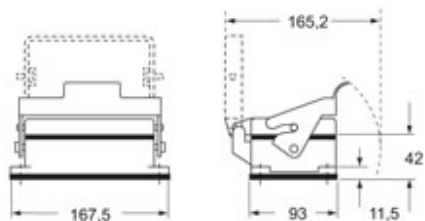

品番

CHI 48 L

バルクヘッドマウントハウジング, C-タイプ シリーズ, 1レバー付, サイズ "104.62"

製品説明	
製品タイプ	バルクヘッドハウジング
シリーズ	C-タイプ
クロージングタイプ	1レバー付
サイズ	サイズ104.62
ケーブルエントリー	ケーブルエントリー無し
技術データ	
IP 保護等級	IP65 / IP66 / IP69
技術詳細	
重さ	500,00 g
動作温度範囲 (最小 最大)	-40°C...+125°C

材料特性	
その他の素材	レバー: ステンレス鋼、 ポリアミド(PA) ガスケット: NBR
カラー	RAL 7040
認証 / 規格	
認証	DNV, BV
UL	ECBT2
cUL	ECBT8
ジェネラルオーダリングインフォメーション	
EAN13 コード	8015747018678
ecl@ss 分類	27440202
ETIM 分類	EC000437
パッケージ情報	
パッケージ長さ	300,00 mm
パッケージ高さ	160,00 mm
パッケージ幅	180,00 mm
パッケージ重量	2,10 kg
パッケージ体積	8,64 dm ³
パッケージ 詳細	カートンボックス
パッケージ 数量	4 個
パッケージ EAN コード	8015747018685
サブパッケージ 重量	0,53 kg
サブパッケージ 詳細	カートンボックス
サブパッケージ 数量	1 個
サブパッケージ EAN バーコード	8015747018692

品番

CHI 48 L

カタログ図面

CHI L - LS

メモ

mmで示されている寸法は拘束力がなく、予告なく変更される場合があります。