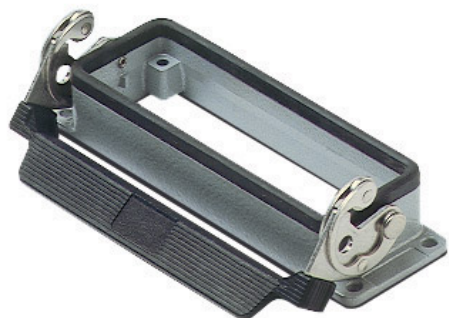

# CHI 24 L

バルクヘッドマウントハウジング, C-タイプ シリーズ, 1レバー付, サイズ "104.27"

#### 製品説明

製品タイプ	バルクヘッドハウジング
シリーズ	C-タイプ
クロージングタイプ	1レバー付
サイズ	サイズ104.27
ケーブルエントリー	ケーブルエントリー無し

#### 材料特性

その他の素材	レバー: ステンレス鋼、ポリアミド(PA) ガスケット: NBR
カラー	RAL 7040