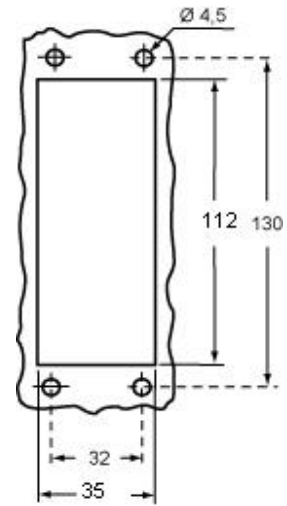

#### パッケージ情報

パッケージ長さ	475,00 mm
パッケージ高さ	220,00 mm
パッケージ幅	200,00 mm
パッケージ重量	3,00 kg
パッケージ体積	20,90 dm <sup>3</sup>
パッケージ 詳細	カートンボックス
パッケージ 数量	20 個
パッケージ EAN コード	8015747018340
サブパッケージ 重量	0,75 kg
サブパッケージ 詳細	プラスチック包装
サブパッケージ 数量	5 個
サブパッケージ EAN バーコード	8015747018357

# CHI 24 L

カタログ図面

CHI L

カタログ図面

CHI LS

## メモ

mmで示されている寸法は拘束力がなく、予告なく変更される場合があります。