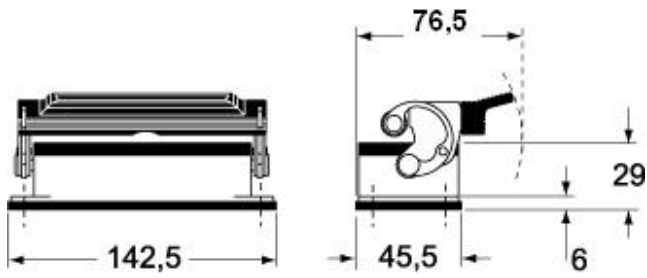

品番

CHI 24 L

カタログ図面

CHI L