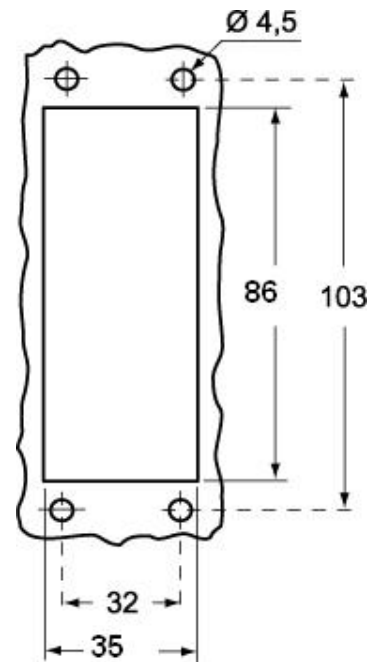

技術詳細

重さ	160,70 g
動作温度範囲 (最小 最大)	-40°C...+125°C

材料特性

その他の素材	レバー: ステンレス鋼、ポリアミド(PA) ガスケット: NBR
カラー	RAL 7040
RoHs適合	適合
中国RoHs-EFUP適合	E
REACH SVHS物質	いいえ

認証 / 規格

認証	DNV, BV
UL	ECBT2
cUL	ECBT8

ジェネラルオーダーリングインフォメーション

EAN13 コード	8015747017688
ecl@ss 分類	27440202
ETIM 分類	ECC00437

パッケージ情報

パッケージ長さ	380,00 mm
パッケージ高さ	230,00 mm
パッケージ幅	340,00 mm
パッケージ重量	7,14 kg
パッケージ体積	29,72 dm ³
パッケージ 詳細	カートンボックス
パッケージ 数量	40 個
パッケージ EAN コード	8015747017695
サブパッケージ 重量	0,89 kg
サブパッケージ 詳細	プラスチック包装
サブパッケージ 数量	5 個
サブパッケージ EAN バーコード	8015747017701

品番

CHI 16

カタログ図面

CHI

CHI C

CHI CS/CP

カタログ図面

メモ

mmで示されている寸法は拘束力がなく、予告なく変更される場合があります。