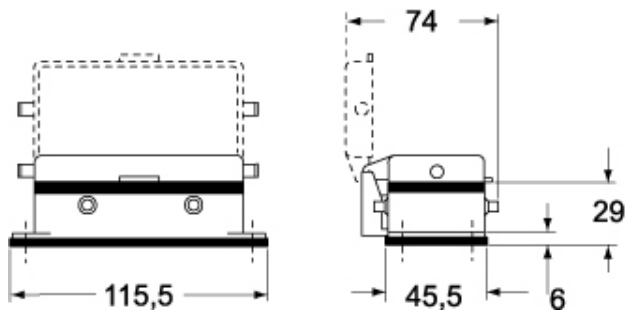

技術詳細

重さ	160,70 g
動作温度範囲 (最小 最大)	-40°C...+125°C

材料特性

その他の素材	レバー: ステンレス鋼、ポリアミド(PA) ガスケット: NBR
カラー	RAL 7040
RoHs適合	適合
中国RoHs-EFUP適合	E
REACH SVHS物質	いいえ

認証 / 規格

認証	DNV, BV
UL	ECBT2
cUL	ECBT8

ジェネラルオーダーリングインフォメーション

EAN13 コード	8015747017688
ecl@ss 分類	27440202
ETIM 分類	ECC00437

パッケージ情報

パッケージ長さ	380,00 mm
パッケージ高さ	230,00 mm
パッケージ幅	340,00 mm
パッケージ重量	7,14 kg
パッケージ体積	29,72 dm ³
パッケージ 詳細	カートンボックス
パッケージ 数量	40 個
パッケージ EAN コード	8015747017695
サブパッケージ 重量	0,89 kg
サブパッケージ 詳細	プラスチック包装
サブパッケージ 数量	5 個
サブパッケージ EAN バーコード	8015747017701

品番

CHI 16

カタログ図面

CHI

CHI C

CHI CS/CP

カタログ図面

メモ

mmで示されている寸法は拘束力がなく、予告なく変更される場合があります。