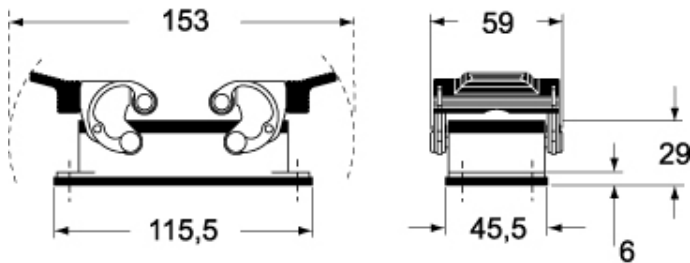

品番

CHI 16

カタログ図面

CHI