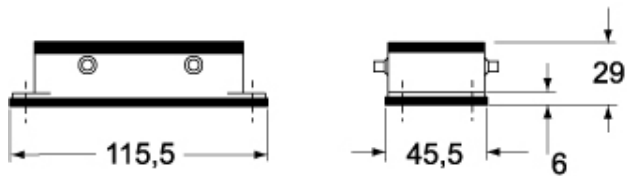

技術詳細

重さ	160,70 g
動作温度範囲 (最小 最大)	-40°C...+125°C

材料特性

その他の素材	レバー: ステンレス鋼、ポリアミド(PA) ガスケット: NBR
カラー	RAL 7040
RoHs適合	適合
中国RoHs-EFUP適合	E
REACH SVHS物質	いいえ

認証 / 規格

認証	DNV, BV
UL	ECBT2
cUL	ECBT8

ジェネラルオーダーリングインフォメーション

品番

CHI 16

カタログ図面

CHI

CHI C

CHI CS/CP

カタログ図面

メモ

mmで示されている寸法は拘束力がなく、予告なく変更される場合があります。