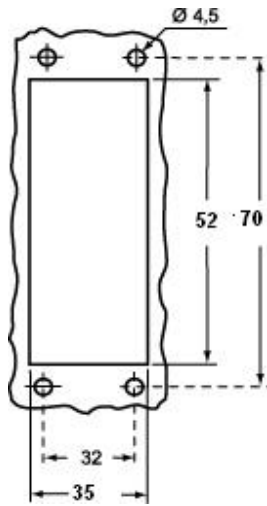

品番

CHI 06 L

カタログ図面