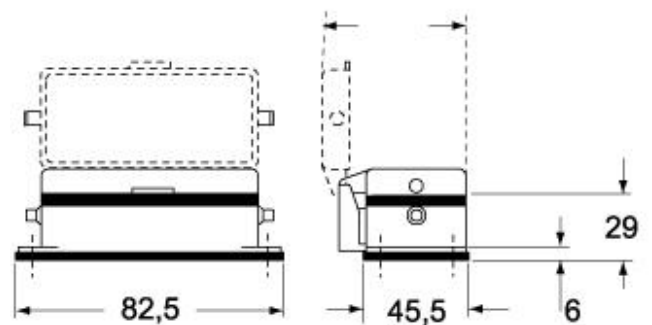

#### パッケージ情報

パッケージ長さ	420,00 mm
パッケージ高さ	230,00 mm
パッケージ幅	315,00 mm
パッケージ重量	5,04 kg
パッケージ体積	30,43 dm <sup>3</sup>
パッケージ 詳細	カートンボックス
パッケージ 数量	40 個
パッケージ EAN コード	8015747017145
サブパッケージ 重量	0,63 kg
サブパッケージ 詳細	プラスチック包装
サブパッケージ 数量	5 個
サブパッケージ EAN バーコード	8015747017152

# CHI 06 L

カタログ図面

カタログ図面

CHI L

CHI LS

CHI LC

CHI LCS/LCP

---

## メモ

mmで示されている寸法は拘束力がなく、予告なく変更される場合があります。

---