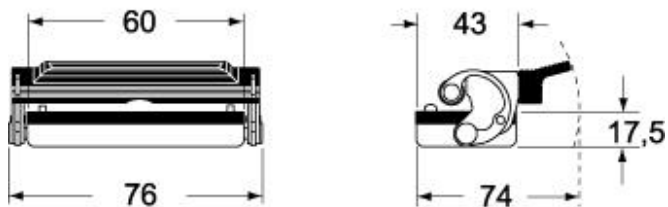

重さ	95,00 g
動作温度範囲 (最小 最大)	-40°C...+125°C

材料特性

その他の素材	レバー: ステンレス鋼、ポリアミド(PA) ガスケット: NBR
--------	-------------------------------------

カラー	RAL 7040
-----	----------

認証 / 規格

認証	DNV, BV
UL	ECBT2
cUL	ECBT8

ジェネラルオーダーリングインフォメーション

サブパッケージ 重量	0,10 kg
------------	---------

サブパッケージ 詳細	プラスチック袋
------------	---------

サブパッケージ 数量	1 個
------------	-----

サブパッケージ EAN バーコード	8015747190893
-------------------	---------------

品番

CHC 06 LG

カタログ図面

CHC LG

CHC L

メモ

mmで示されている寸法は拘束力がなく、予告なく変更される場合があります。