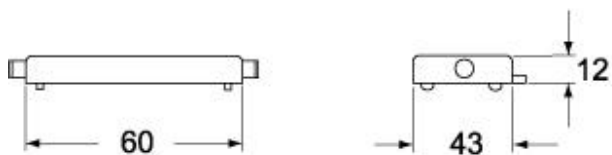

CHC L

メモ

mmで示されている寸法は拘束力がなく、予告なく変更される場合があります。