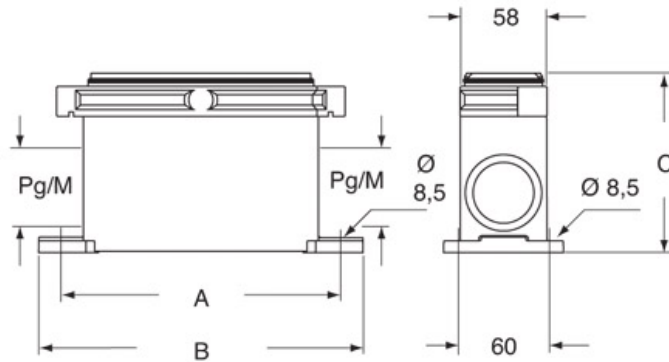

技術詳細

重さ	1.086,00 g
動作温度範囲 (最小 最大)	-40°C...+125°C

材料特性

主な素材	アルミダイカスト
その他の素材	ガスケット: NBR
カラー	RAL 9005

認証 / 規格

認証	DNV, BV
UL	ECBT2
cUL	ECBT8

ジェネラルオーダーリングインフォメーション

EAN13 コード	8015747122788
-----------	---------------

パッケージ情報

パッケージ長さ	270,00 mm
パッケージ高さ	130,00 mm
パッケージ幅	135,00 mm
パッケージ重量	2,31 kg
パッケージ体積	4,74 dm ³
パッケージ 詳細	カートンボックス
パッケージ 数量	2個
パッケージ EAN コード	8015747125086
サブパッケージ 重量	1,16 kg
サブパッケージ 詳細	プラスチック包装
サブパッケージ 数量	1個
サブパッケージ EAN バーコード	8015747125093

品番

CGP 24.36

カタログ図面

CGP - MGP

	A	B	C
CGP 06 - MGP 06	127	156	110
CGP 10 - MGP 10	140	169	110
CGP 16 - MGP 16	160	189	121
CGP 24 - MGP 24	187	216	121

メモ

mmで示されている寸法は拘束力がなく、予告なく変更される場合があります。