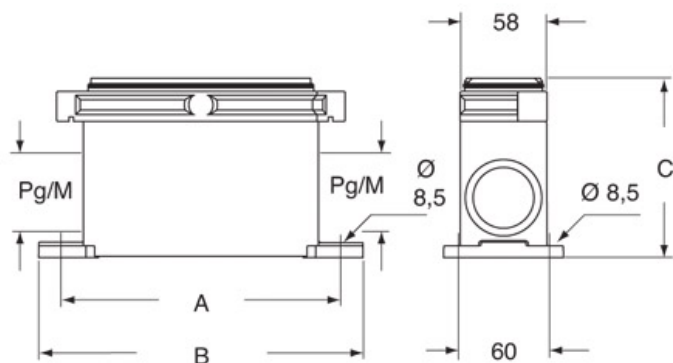

品番

CGP 16.36

サーフェスマウントハウジング, IP68 シリーズ, 2ネジロック用, Pg36 ケーブルエントリー, サイズ "77.27"

製品説明	
製品タイプ	サーフェスマウントハウジング
シリーズ	IP68
クロージングタイプ	2ネジ付
サイズ	サイズ"77.27"
ケーブルエントリー	ケーブルエントリー付 Pg36
技術データ	
IP 保護等級	IP66 / IP68 / IP69
技術詳細	
重さ	956,00 g
動作温度範囲 (最小 最大)	-40°C...+125°C

材料特性	
主な素材	アルミダイカスト
その他の素材	ガスケット: NBR
カラー	RAL 9005
認証 / 規格	
認証	DNV, BV
UL	ECBT2
cUL	ECBT8
ジェネラルオーダーリングインフォメーション	
EAN13 コード	8015747142120
パッケージ情報	
パッケージ長さ	205,00 mm
パッケージ高さ	135,00 mm
パッケージ幅	135,00 mm
パッケージ重量	2,01 kg
パッケージ体積	3,74 dm ³
パッケージ 詳細	カートンボックス
パッケージ 数量	2個
パッケージ EAN コード	8015747142625
サブパッケージ 重量	1,01 kg
サブパッケージ 詳細	プラスチック包装
サブパッケージ 数量	1個
サブパッケージ EAN バーコード	8015747142632

品番

CGP 16.36

カタログ図面

CGP - MGP

	A	B	C
CGP 06 - MGP 06	127	156	110
CGP 10 - MGP 10	140	169	110
CGP 16 - MGP 16	160	189	121
CGP 24 - MGP 24	187	216	121

メモ

mmで示されている寸法は拘束力がなく、予告なく変更される場合があります。