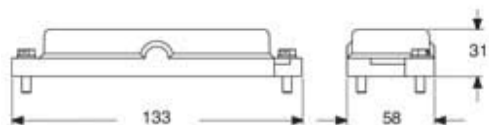

#### パッケージ情報

サブパッケージ 長さ	167,00 mm
サブパッケージ 高さ	21,00 mm
サブパッケージ 幅	60,00 mm
サブパッケージ 体積	0,21 dm <sup>3</sup>
サブパッケージ 詳細	カートントレイ
サブパッケージ 数量	1個
サブパッケージ EAN バーコード	8015747252737

品番

CGCE 06

カタログ図面

---

メモ

mmで示されている寸法は拘束力がなく、予告なく変更される場合があります。