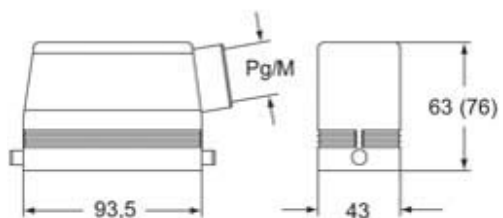

技術詳細

動作温度範囲 (最小 最大)	-40°C...+125°C
----------------	----------------

材料特性

その他の素材	レバー: ステンレス鋼、ポリアミド(PA) ガスケット: NBR
--------	-------------------------------------

カラー	RAL 7040
-----	----------

認証 / 規格

認証	DNV, BV
----	---------

UL	ECBT2
----	-------

cUL	ECBT8
-----	-------

ジェネラルオーダーリングインフォメーション

EAN13 コード	8015747147910
-----------	---------------

品番

CFV 16 LG29

カタログ図面

メモ

mmで示されている寸法は拘束力がなく、予告なく変更される場合があります。
