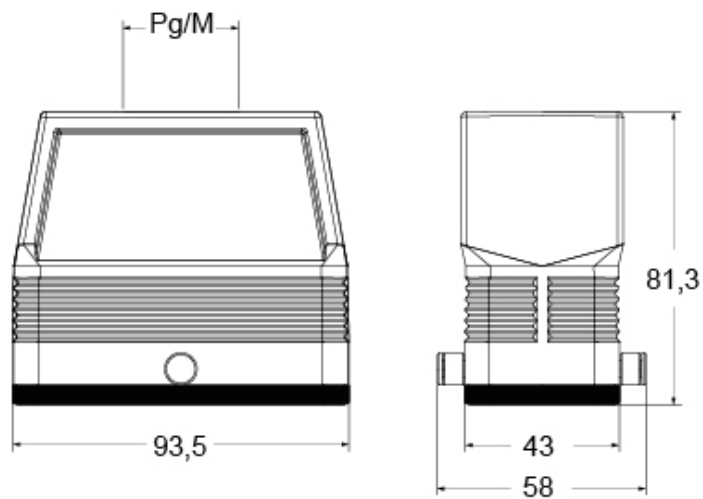

品番

CFV 16 GYC21

フード, セントラルレバー シリーズ, 2ペグ付,
Pg21 トップエントリーアダプタ無し, サイズ
"77.27", ハイコンストラクション

製品説明

製品タイプ	フード
シリーズ	セントラルレバー
クロージングタイプ	2ペグ付
サイズ	サイズ"77.27"
ケーブルエントリー	トップケーブルエントリー アダプタ無し Pg21
仕様	ハイコンストラクション

技術データ

IP 保護等級	IP65
---------	------

技術詳細

動作温度範囲 (最小 最大)	-40°C...+125°C
----------------	----------------

材料特性

その他の素材	ガスケット: NBR
カラー	RAL 7040

認証 / 規格

UL	ECBT2
cUL	ECBT8

ジェネラルオーダーリングインフォメーション

EAN13 コード	8015747267069
-----------	---------------

品番

CFV 16 GYC21

カタログ図面

メモ

mmで示されている寸法は拘束力がなく、予告なく変更される場合があります。