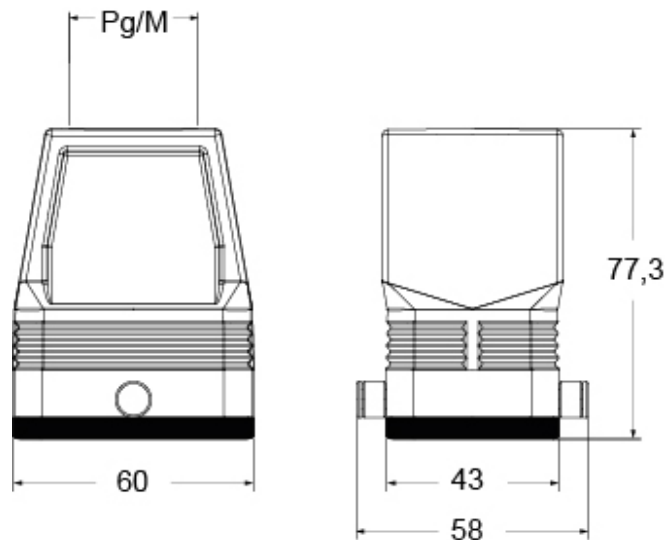

## ジェネラルオーダーリングインフォメーション

EAN13 コード	8015747266895
-----------	---------------

品番

CFV 06 GYC29

カタログ図面

メモ

mmで示されている寸法は拘束力がなく、予告なく変更される場合があります。