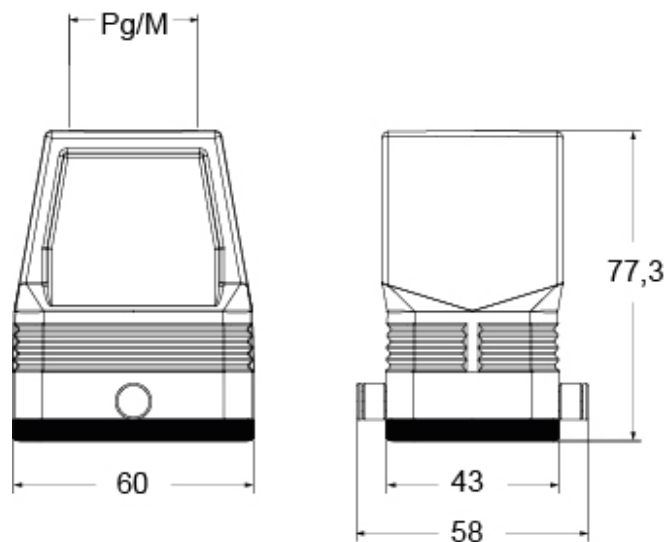

品番

CFV 06 GYC21

フード, セントラルレバー シリーズ, 2ペグ付,
Pg21 トップエントリーアダプタ無し, サイズ
"44.27", ハイコンストラクション

製品説明

製品タイプ	フード
シリーズ	セントラルレバー
クロージングタイプ	2ペグ付
サイズ	サイズ"44.27"
ケーブルエントリー	トップケーブルエントリー アダプタ無し Pg21
仕様	ハイコンストラクション

技術データ

IP 保護等級	IP65
---------	------

技術詳細

動作温度範囲 (最小 最大)	-40°C...+125°C
----------------	----------------

材料特性

その他の素材	ガスケット: NBR
カラー	RAL 7040

認証 / 規格

UL	ECBT2
cUL	ECBT8

ジェネラルオーダーリングインフォメーション

EAN13 コード	8015747267649
-----------	---------------

品番

CFV 06 GYC21

カタログ図面

メモ

mmで示されている寸法は拘束力がなく、予告なく変更される場合があります。