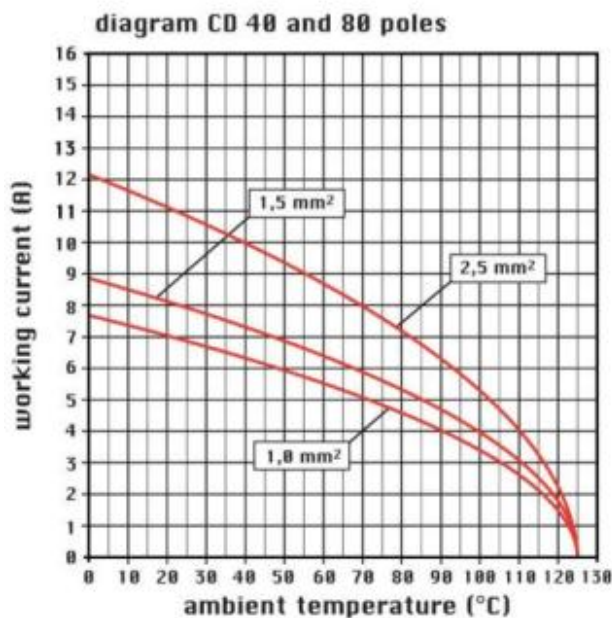

品番

CDF 40

カタログ図面

CDM 40

CDF 40

カタログ図面

メモ

California Proposition 65 Information

WARNING

This product can expose you to nickel compounds, known to the State of California to cause cancer and/or reproductive toxicity. For more information go to www.P65Warnings.ca.gov.

mmで示されている寸法は拘束力がなく、予告なく変更される場合があります。