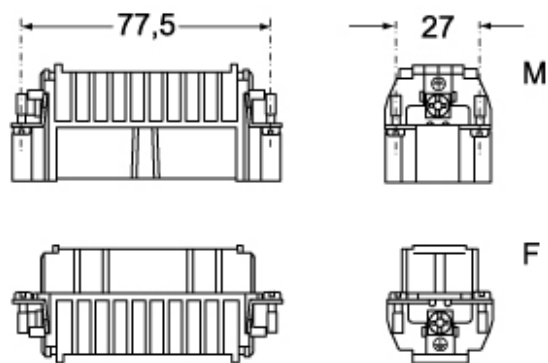

品番

CDF 40

カタログ図面

CDM 40

CDF 40