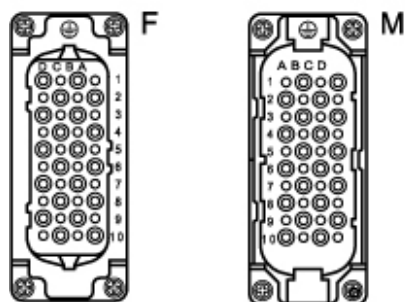

品番

CDF 40

メス インサート, CD シリーズ, 圧着式結線, 40
極 + PE, 10 A 250 V 4 kV 3, サイズ "77.27"

製品説明	
製品タイプ	インサート
シリーズ	CD
接続タイプ	圧着式接続
性別	メス
極数	40極 +
サイズ	サイズ"77.27"
技術データ	
電流	10 A
電圧	250 V
定格インパルス耐電圧	4 kV
汚染度	3
IP 保護等級	エンクロージャなしの場合IP20 エンクロージャ有りの場合IP65/IP66/IP68/IP69
技術詳細	
重さ	62,00 g
動作温度範囲 (最小 最大)	-40 °C ... +125 °C

材料特性	
主な素材	ポリカーボネート
カラー	RAL 7032
認証 / 規格	
参照	EN 61984:2009-06
認証	CSAc, CQC, DNV, BV, EAC
UL	ECBT2
cUL	ECBT8
ジェネラルオーダーリングインフォメーション	
EAN13 コード	8015747014427
ecl@ss 分類	27440205
ETIM 分類	EC000438
パッケージ情報	
パッケージ長さ	230,00 mm
パッケージ高さ	110,00 mm
パッケージ幅	180,00 mm
パッケージ重量	1,96 kg
パッケージ体積	4,55 dm ³
パッケージ 詳細	カートンボックス
パッケージ 数量	30 個
パッケージ EAN コード	8015747014434
サブパッケージ 長さ	87,00 mm
サブパッケージ 高さ	36,00 mm
サブパッケージ 幅	180,00 mm
サブパッケージ 重量	0,33 kg
サブパッケージ 体積	0,56 dm ³
サブパッケージ 詳細	カートントレイ
サブパッケージ 数量	5 個
サブパッケージ EAN バーコード	8015747014441

品番

CDF 40

カタログ図面

CDM 40

CDF 40

カタログ図面

メモ

California Proposition 65 Information

WARNING

This product can expose you to nickel compounds, known to the State of California to cause cancer and/or reproductive toxicity. For more information go to www.P65Warnings.ca.gov.

mmで示されている寸法は拘束力がなく、予告なく変更される場合があります。