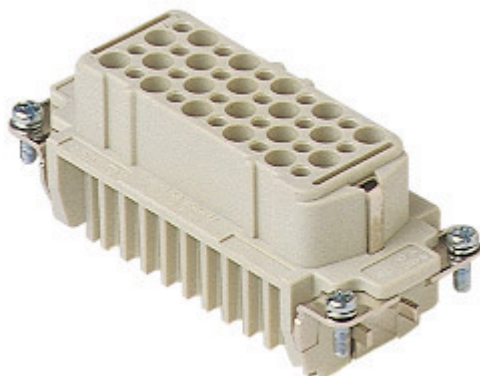

品番

CDF 40

メス インサート, CD シリーズ, 圧着式結線, 40
極 + PE, 10 A 250 V 4 kV 3, サイズ "77.27"

製品説明	
製品タイプ	インサート
シリーズ	CD
接続タイプ	圧着式接続
性別	メス
極数	40極 +
サイズ	サイズ"77.27"
技術データ	
電流	10 A
電圧	250 V
定格インパルス耐電圧	4 kV
汚染度	3
IP 保護等級	エンクロージャなしの場合IP20 エンクロージャ有りの場合IP65/IP66/IP68/IP69
技術詳細	
重さ	62,00 g
動作温度範囲 (最小 最大)	-40 °C ... +125 °C

材料特性	
主な素材	ポリカーボネート
カラー	RAL 7032
認証 / 規格	
参照	EN 61984:2009-06
認証	CSAc, CQC, DNV, BV, EAC
UL	ECBT2
cUL	ECBT8
ジェネラルオーダーリングインフォメーション	
EAN13 コード	8015747014427
ecl@ss 分類	27440205
ETIM 分類	EC000438
パッケージ情報	
パッケージ長さ	230,00 mm
パッケージ高さ	110,00 mm
パッケージ幅	180,00 mm
パッケージ重量	1,96 kg
パッケージ体積	4,55 dm ³
パッケージ 詳細	カートンボックス
パッケージ 数量	30 個
パッケージ EAN コード	8015747014434
サブパッケージ 長さ	87,00 mm
サブパッケージ 高さ	36,00 mm
サブパッケージ 幅	180,00 mm
サブパッケージ 重量	0,33 kg
サブパッケージ 体積	0,56 dm ³
サブパッケージ 詳細	カートントレイ
サブパッケージ 数量	5 個
サブパッケージ EAN バーコード	8015747014441