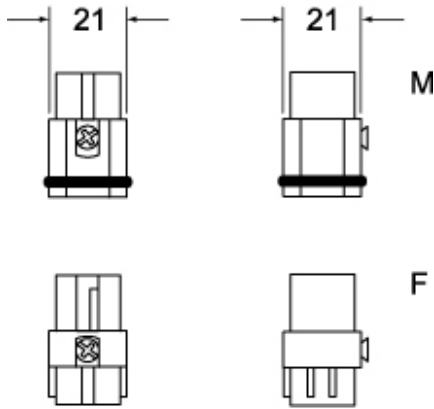

品番

CDF 07 N

メス インサート, CD シリーズ, 圧着式結線, 7 極 + PE, 10 A 250 V 4 kV 3, サイズ "21.21", 黒

製品説明	
製品タイプ	インサート
シリーズ	CD
接続タイプ	圧着式接続
性別	メス
極数	7極 + \oplus
サイズ	サイズ"21.21"
仕様	黒色 黒色
技術データ	
電流	10 A
電圧	250 V
定格インパルス耐電圧	4 kV
汚染度	3
IP 保護等級	エンクロージャなしの場合IP20 エンクロージャ有りの場合IP44/IP66/IP67/IP68/IP69
技術詳細	
重さ	9,00 g
動作温度範囲 (最小 最大)	-40 °C ... +125 °C

材料特性	
主な素材	ポリカーボネート
カラー	RAL 9005
RoHs適合	適合 (適用除外品) 6(c): 鉛含有量が重量比4%以下の銅合金
中国RoHs-EFUP適合	50
REACH SVHS物質	適応除外あり 鉛
SCIP番号	5a97d67d-dd49-45fe-94c0-411f951ef5ee
認証 / 規格	
参照	EN 61984:2009-06
認証	CSAc, CQC, DNV, BV, EAC
UL	ECBT2
cUL	ECBT8
ジェネラルオーダーリングインフォメーション	
EAN13 コード	8015747014304
ecl@ss 分類	27440205
ETIM 分類	EC000438
パッケージ情報	
サブパッケージ 長さ	197,00 mm
サブパッケージ 高さ	35,00 mm
サブパッケージ 幅	113,00 mm
サブパッケージ 重量	0,36 kg
サブパッケージ 体積	0,78 dm ³
サブパッケージ 詳細	カートントレイ
サブパッケージ 数量	40 個
サブパッケージ EAN バーコード	8015747112154

品番

CDF 07 N

カタログ図面

CDM 07 (N)

CDF 07 (N)

カタログ図面

メモ

mmで示されている寸法は拘束力がなく、予告なく変更される場合があります。