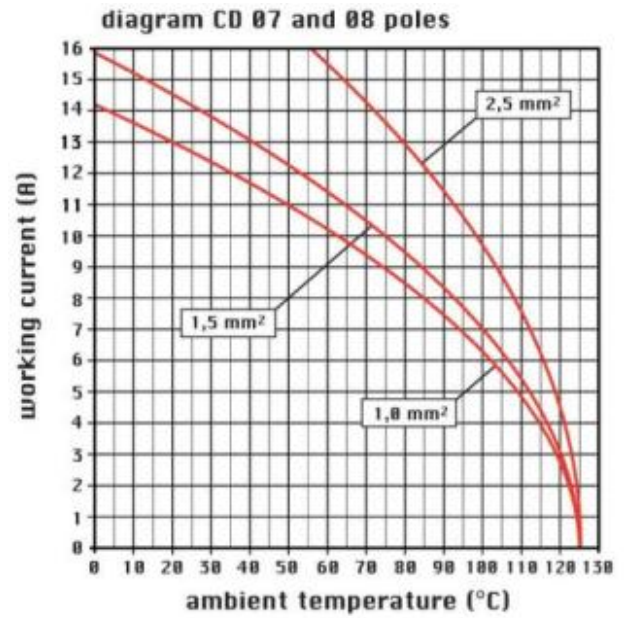

メモ

mmで示されている寸法は拘束力がなく、予告なく変更される場合があります。