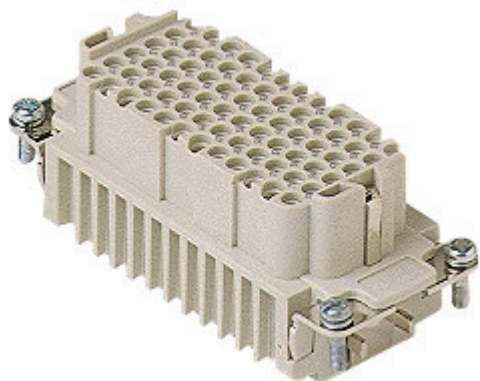

# CDDF 72

メス インサート, CDD シリーズ, 圧着式結線, 72 極 + PE, 10 A 250 V 4 kV 2, サイズ "77.27"

製品説明	
製品タイプ	インサート
シリーズ	CDD
接続タイプ	圧着式接続
性別	メス
極数	72極 +
サイズ	サイズ"77.27"
技術データ	
電流	10 A
電圧	250 V
定格インパルス耐電圧	4 kV
汚染度	2
IP 保護等級	エンクロージャなしの場合IP20 エンクロージャ有りの場合IP65/IP66/IP68/IP69
技術詳細	
重さ	62,50 g
動作温度範囲 (最小 最大)	-40 °C ... +125 °C

材料特性	
主な素材	ポリカーボネート
カラー	RAL 7032
認証 / 規格	
参照	EN 61984:2009-06
認証	CSAc, CQC, DNV, BV, EAC
UL	ECBT2
cUL	ECBT8
ジェネラルオーダリングインフォメーション	
EAN13 コード	8015747013833
ecl@ss 分類	27440205
ETIM 分類	EC000438
パッケージ情報	
パッケージ長さ	230,00 mm
パッケージ高さ	110,00 mm
パッケージ幅	180,00 mm
パッケージ重量	2,17 kg
パッケージ体積	4,55 dm <sup>3</sup>
パッケージ 詳細	カートンボックス
パッケージ 数量	30 個
パッケージ EAN コード	8015747013840
サブパッケージ 長さ	87,00 mm
サブパッケージ 高さ	36,00 mm
サブパッケージ 幅	180,00 mm
サブパッケージ 重量	0,36 kg
サブパッケージ 体積	0,56 dm <sup>3</sup>
サブパッケージ 詳細	カートントレイ
サブパッケージ 数量	5 個
サブパッケージ EAN バーコード	8015747013857