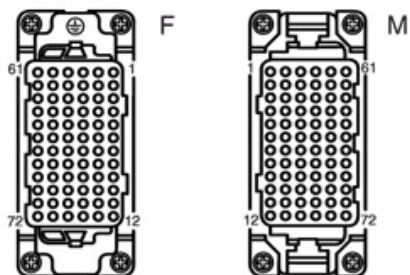

メモ

mmで示されている寸法は拘束力がなく、予告なく変更される場合があります。

California Proposition 65 Information

WARNING

This product can expose you to nickel compounds, known to the State of California to cause cancer and/or reproductive toxicity. For more information go to www.P65Warnings.ca.gov.