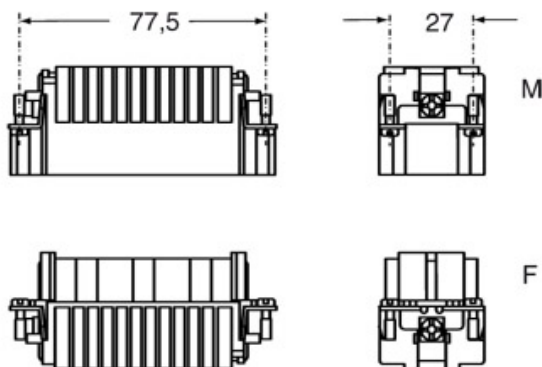

品番

CDDF 72

カタログ図面