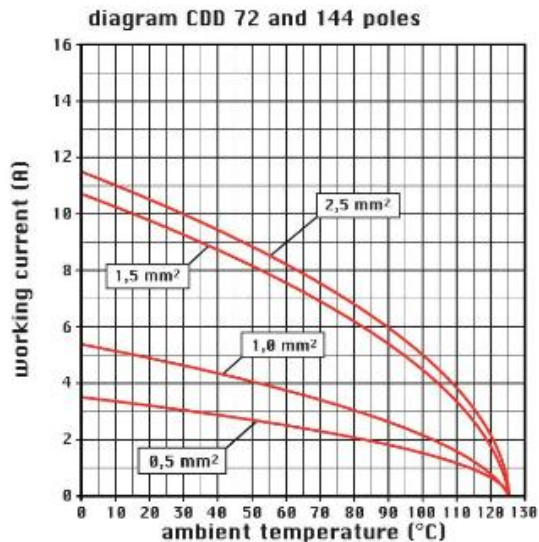

メモ

mmで示されている寸法は拘束力がなく、予告なく変更される場合があります。

California Proposition 65 Information

WARNING

This product can expose you to nickel compounds, known to the State of California to cause cancer and/or reproductive toxicity. For more information go to www.P65Warnings.ca.gov.