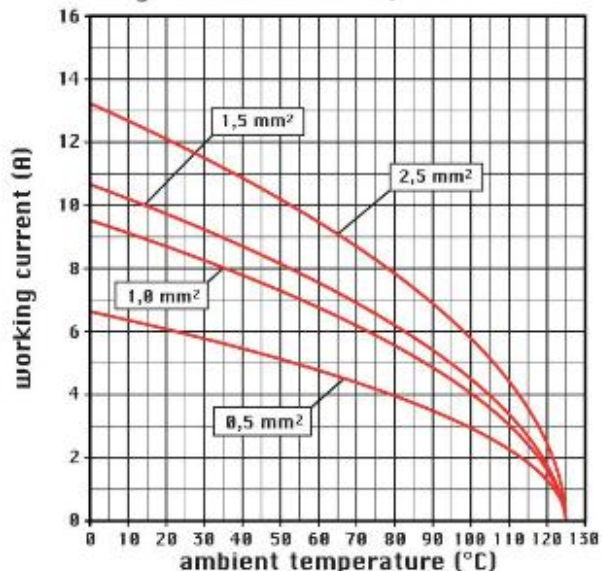

カタログ図面

diagram CDD 38 and 76 poles