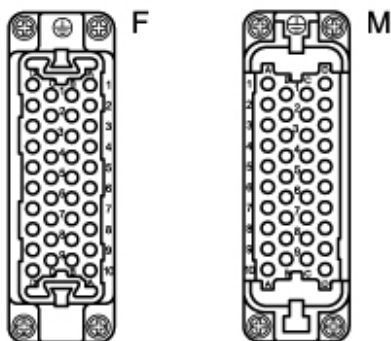

品番

CDDF 38

メス インサート, CDD シリーズ, 圧着式結線, 38 極 + PE, 10 A 250 V 4 kV 2, サイズ "66.16"

製品説明	
製品タイプ	インサート
シリーズ	CDD
接続タイプ	圧着式接続
性別	メス
極数	38極 +
サイズ	サイズ66.16
技術データ	
電流	10 A
電圧	250 V
定格インパルス耐電圧	4 kV
汚染度	2
IP 保護等級	エンクロージャなしの場合IP20 エンクロージャ有りの場合IP65/IP66
技術詳細	
重さ	37,60 g
動作温度範囲 (最小 最大)	-40 °C ... +125 °C

材料特性	
主な素材	ポリカーボネート
カラー	RAL 7032
認証 / 規格	
参照	EN 61984:2009-06
認証	CSAc, CQC, DNV, BV, EAC
UL	ECBT2
cUL	ECBT8
ジェネラルオーダリングインフォメーション	
EAN13 コード	8015747013734
ecl@ss 分類	27440205
ETIM 分類	EC000438
パッケージ情報	
パッケージ長さ	260,00 mm
パッケージ高さ	120,00 mm
パッケージ幅	140,00 mm
パッケージ重量	1,35 kg
パッケージ体積	4,37 dm ³
パッケージ 詳細	カートンボックス
パッケージ 数量	30 個
パッケージ EAN コード	8015747013741
サブパッケージ 長さ	118,00 mm
サブパッケージ 高さ	32,00 mm
サブパッケージ 幅	76,00 mm
サブパッケージ 重量	0,23 kg
サブパッケージ 体積	0,29 dm ³
サブパッケージ 詳細	カートントレイ
サブパッケージ 数量	5 個
サブパッケージ EAN バーコード	8015747013758

品番

CDDF 38

カタログ図面

CDDM 38

CDDF 38

カタログ図面

diagram CDD 38 and 76 poles

メモ

mmで示されている寸法は拘束力がなく、予告なく変更される場合があります。

California Proposition 65 Information

WARNING

This product can expose you to nickel compounds, known to the State of California to cause cancer and/or reproductive toxicity. For more information go to www.P65Warnings.ca.gov.