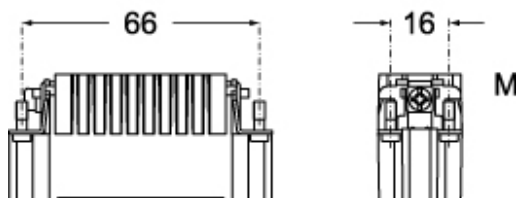

品番

CDDF 38

カタログ図面

CDDM 38

CDDF 38