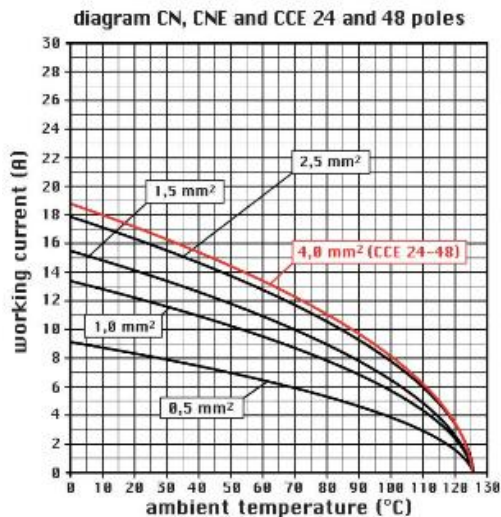

品番

CCEM 24 N

カタログ図面

カタログ図面