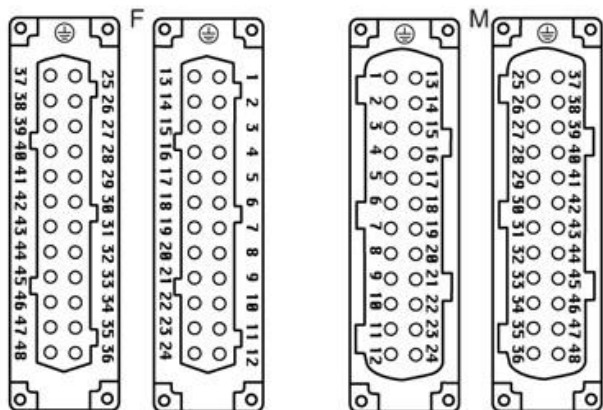

品番

CCEM 24 N

オス インサート, CCE シリーズ, 圧着式結線, 24
極 + PE (25-48), 16 A 500 V 6 kV 3, サイズ
"104.62"

製品説明	
製品タイプ	インサート
シリーズ	CCE
接続タイプ	圧着式接続
性別	オス
極数	48極 +
サイズ	サイズ104.62
技術データ	
電流	16 A
電圧	500 V
定格インパルス耐電圧	6 kV
汚染度	3
極番号システム	25-48
IP 保護等級	エンクロージャなしの場合IP20 エンクロージャ有りの場合IP65/IP66
技術詳細	
重さ	73,00 g
動作温度範囲 (最小 最大)	-40 °C ... +125 °C

材料特性	
主な素材	ポリカーボネート
カラー	RAL 7032
認証 / 規格	
参照	EN 61984:2009-06
認証	CSA, CQC, DNV, BV, EAC
UL	ECBT2, PVVA2
cUL	PVVA8
ジェネラルオーダリングインフォメーション	
EAN13 コード	8015747114097
ecl@ss 分類	27440205
ETIM 分類	EC000438
パッケージ情報	
パッケージ長さ	270,00 mm
パッケージ高さ	75,00 mm
パッケージ幅	180,00 mm
パッケージ重量	2,54 kg
パッケージ体積	3,65 dm ³
パッケージ 詳細	カートンボックス
パッケージ 数量	30 個
パッケージ EAN コード	8015747114134
サブパッケージ 長さ	113,00 mm
サブパッケージ 高さ	36,00 mm
サブパッケージ 幅	180,00 mm
サブパッケージ 重量	0,42 kg
サブパッケージ 体積	0,73 dm ³
サブパッケージ 詳細	カートントレイ
サブパッケージ 数量	5 個
サブパッケージ EAN バーコード	8015747114141

品番

CCEM 24 N

カタログ図面

カタログ図面

CCEF 24 N

CCEM 24 N

CCEF 24

CCEM 24

メモ

mmで示されている寸法は拘束力がなく、予告なく変更される場合があります。

California Proposition 65 Information

WARNING

This product can expose you to nickel compounds, known to the State of California to cause cancer and/or reproductive toxicity. For more information go to www.P65Warnings.ca.gov.
