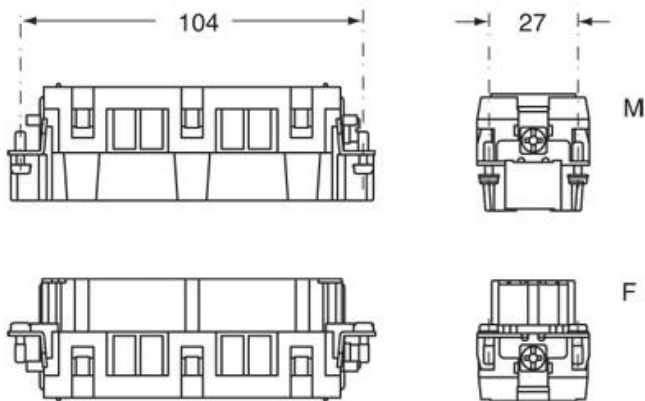

品番

CCEM 24 N

カタログ図面

カタログ図面