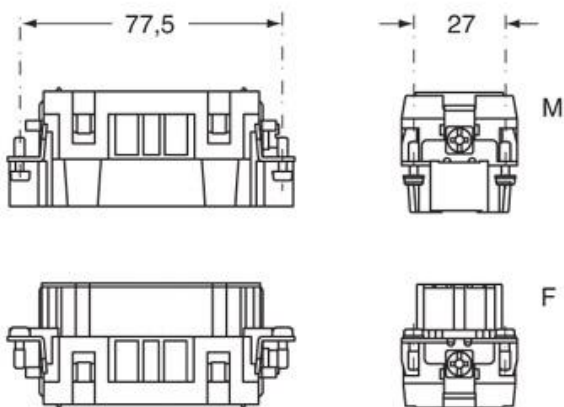

品番

CCEF 16 N

メス インサート, CCE シリーズ, 圧着式結線, 16 極 + PE (17-32), 16 A 500 V 6 kV 3, サイズ "77.62"

製品説明	
製品タイプ	インサート
シリーズ	CCE
接続タイプ	圧着式接続
性別	メス
極数	32極 +
サイズ	サイズ77.62
技術データ	
電流	16 A
電圧	500 V
定格インパルス耐電圧	6 kV
汚染度	3
極番号システム	17-32
IP 保護等級	エンクロージャなしの場合IP20 エンクロージャ有りの場合IP65/IP66
技術詳細	
重さ	61,00 g
動作温度範囲 (最小 最大)	-40 °C ... +125 °C

材料特性	
主な素材	ポリカーボネート
カラー	RAL 7032
認証 / 規格	
参照	EN 61984:2009-06
認証	CSA, CQC, DNV, BV, EAC
UL	ECBT2, PVVA2
cUL	PVVA8
ジェネラルオーダリングインフォメーション	
EAN13 コード	8015747114066
ecl@ss 分類	27440205
ETIM 分類	EC000438
パッケージ情報	
パッケージ長さ	230,00 mm
パッケージ高さ	110,00 mm
パッケージ幅	180,00 mm
パッケージ重量	2,20 kg
パッケージ体積	4,55 dm ³
パッケージ 詳細	カートンボックス
パッケージ 数量	30個
パッケージ□EAN コード	8015747114158
サブパッケージ 長さ	87,00 mm
サブパッケージ 高さ	36,00 mm
サブパッケージ 幅	180,00 mm
サブパッケージ 重量	0,37 kg
サブパッケージ 体積	0,56 dm ³
サブパッケージ 詳細	カートントレイ
サブパッケージ 数量	5個
サブパッケージ□EAN バーコード	8015747114165

品番

CCEF 16 N

カタログ図面

カタログ図面

CCEF 16 N
CCEF 16

CCEM 16 N
CCEM 16

メモ

mmで示されている寸法は拘束力がなく、予告なく変更される場合があります。