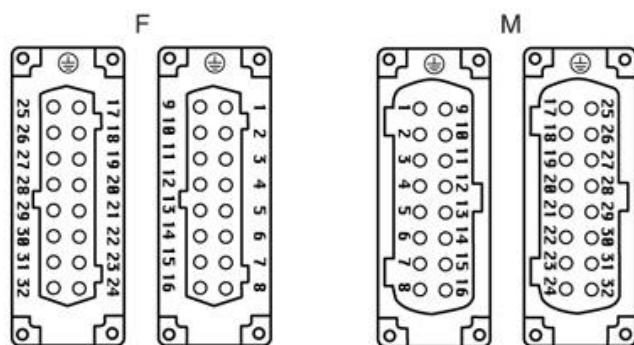

品番

CCEF 16 N

メス インサート, CCE シリーズ, 圧着式結線, 16 極 + PE (17-32), 16 A 500 V 6 kV 3, サイズ "77.62"

製品説明	
製品タイプ	インサート
シリーズ	CCE
接続タイプ	圧着式接続
性別	メス
極数	32極 +
サイズ	サイズ77.62
技術データ	
電流	16 A
電圧	500 V
定格インパルス耐電圧	6 kV
汚染度	3
極番号システム	17-32
IP 保護等級	エンクロージャなしの場合IP20 エンクロージャ有りの場合IP65/IP66
技術詳細	
重さ	61,00 g
動作温度範囲 (最小 最大)	-40 °C ... +125 °C

材料特性	
主な素材	ポリカーボネート
カラー	RAL 7032
認証 / 規格	
参照	EN 61984:2009-06
認証	CSA, CQC, DNV, BV, EAC
UL	ECBT2, PVVA2
cUL	PVVA8
ジェネラルオーダリングインフォメーション	
EAN13 コード	8015747114066
ecl@ss 分類	27440205
ETIM 分類	EC000438
パッケージ情報	
パッケージ長さ	230,00 mm
パッケージ高さ	110,00 mm
パッケージ幅	180,00 mm
パッケージ重量	2,20 kg
パッケージ体積	4,55 dm ³
パッケージ 詳細	カートンボックス
パッケージ 数量	30個
パッケージ□EAN コード	8015747114158
サブパッケージ 長さ	87,00 mm
サブパッケージ 高さ	36,00 mm
サブパッケージ 幅	180,00 mm
サブパッケージ 重量	0,37 kg
サブパッケージ 体積	0,56 dm ³
サブパッケージ 詳細	カートントレイ
サブパッケージ 数量	5個
サブパッケージ□EAN バーコード	8015747114165

品番

CCEF 16 N

カタログ図面

カタログ図面

CCEF 16 N
CCEF 16

CCEM 16 N
CCEM 16

メモ

mmで示されている寸法は拘束力がなく、予告なく変更される場合があります。