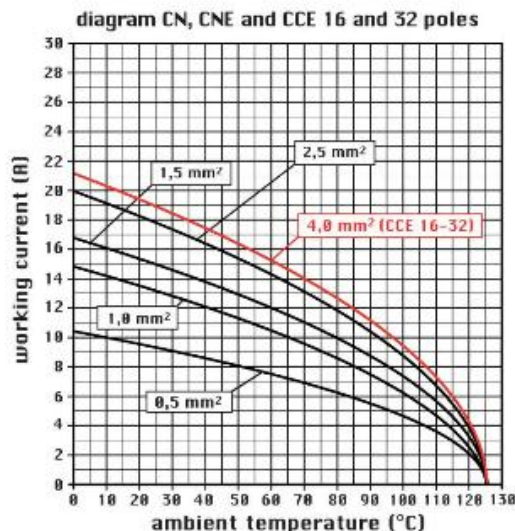

品番

CCEF 16 N

カタログ図面

カタログ図面