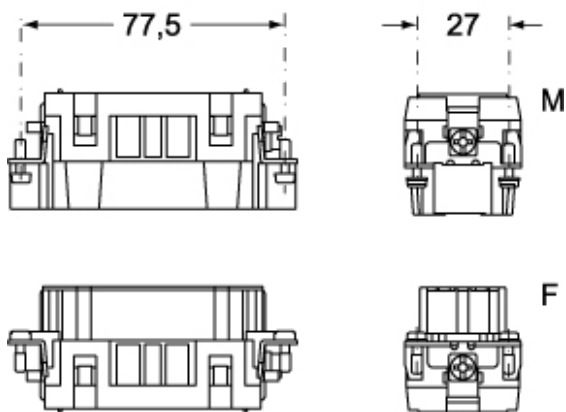

品番

CCEF 16

メス インサート, CCE シリーズ, 圧着式結線, 16
極 + PE, 16 A 500 V 6 kV 3, サイズ "77.27"

製品説明	
製品タイプ	インサート
シリーズ	CCE
接続タイプ	圧着式接続
性別	メス
極数	16極 +
サイズ	サイズ"77.27"
技術データ	
電流	16 A
電圧	500 V
定格インパルス耐電圧	6 kV
汚染度	3
IP 保護等級	エンクロージャなしの場合IP20 エンクロージャ有りの場合IP65/IP66/IP68/IP69
技術詳細	
重さ	61,00 g
動作温度範囲 (最小 最大)	-40 °C ... +125 °C

材料特性	
主な素材	ポリカーボネート
カラー	RAL 7032
認証 / 規格	
参照	EN 61984:2009-06
認証	CSA, CQC, DNV, BV, EAC
UL	ECBT2, PVVA2
cUL	PVVA8
ジェネラルオーダリングインフォメーション	
EAN13 コード	8015747112628
ecl@ss 分類	27440205
ETIM 分類	EC000438
パッケージ情報	
パッケージ長さ	230,00 mm
パッケージ高さ	110,00 mm
パッケージ幅	180,00 mm
パッケージ重量	2,23 kg
パッケージ体積	4,55 dm ³
パッケージ 詳細	カートンボックス
パッケージ 数量	30個
パッケージ□EAN コード	8015747112758
サブパッケージ 長さ	87,00 mm
サブパッケージ 高さ	36,00 mm
サブパッケージ 幅	180,00 mm
サブパッケージ 重量	0,37 kg
サブパッケージ 体積	0,56 dm ³
サブパッケージ 詳細	カートントレイ
サブパッケージ 数量	5個
サブパッケージ□EAN バーコード	8015747112765

品番

CCEF 16

カタログ図面

CCEM 16

CCEF 16

カタログ図面

メモ

mmで示されている寸法は拘束力がなく、予告なく変更される場合があります。