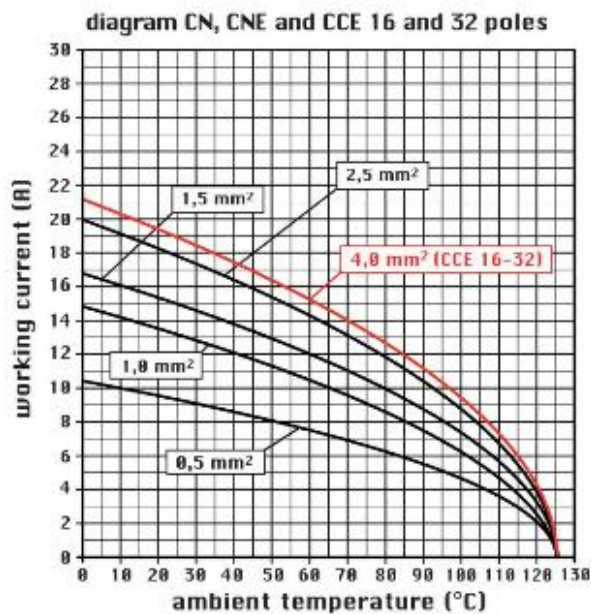

品番

CCEF 16

カタログ図面

CCEM 16

CCEF 16

カタログ図面

メモ

mmで示されている寸法は拘束力がなく、予告なく変更される場合があります。

California Proposition 65 Information

WARNING

This product can expose you to nickel compounds, known to the State of California to cause cancer and/or reproductive toxicity. For more information go to www.P65Warnings.ca.gov.