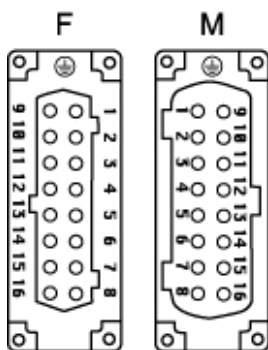

品番

CCEF 16

メス インサート, CCE シリーズ, 圧着式結線, 16
極 + PE, 16 A 500 V 6 kV 3, サイズ "77.27"

製品説明	
製品タイプ	インサート
シリーズ	CCE
接続タイプ	圧着式接続
性別	メス
極数	16極 +
サイズ	サイズ"77.27"
技術データ	
電流	16 A
電圧	500 V
定格インパルス耐電圧	6 kV
汚染度	3
IP 保護等級	エンクロージャなしの場合IP20 エンクロージャ有りの場合IP65/IP66/IP68/IP69
技術詳細	
重さ	61,00 g
動作温度範囲 (最小 最大)	-40 °C ... +125 °C

材料特性	
主な素材	ポリカーボネート
カラー	RAL 7032
認証 / 規格	
参照	EN 61984:2009-06
認証	CSA, CQC, DNV, BV, EAC
UL	ECBT2, PVVA2
cUL	PVVA8
ジェネラルオーダリングインフォメーション	
EAN13 コード	8015747112628
ecl@ss 分類	27440205
ETIM 分類	EC000438
パッケージ情報	
パッケージ長さ	230,00 mm
パッケージ高さ	110,00 mm
パッケージ幅	180,00 mm
パッケージ重量	2,23 kg
パッケージ体積	4,55 dm ³
パッケージ 詳細	カートンボックス
パッケージ 数量	30個
パッケージ□EAN コード	8015747112758
サブパッケージ 長さ	87,00 mm
サブパッケージ 高さ	36,00 mm
サブパッケージ 幅	180,00 mm
サブパッケージ 重量	0,37 kg
サブパッケージ 体積	0,56 dm ³
サブパッケージ 詳細	カートントレイ
サブパッケージ 数量	5個
サブパッケージ□EAN バーコード	8015747112765

品番

CCEF 16

カタログ図面

CCEM 16

CCEF 16

カタログ図面

メモ

mmで示されている寸法は拘束力がなく、予告なく変更される場合があります。