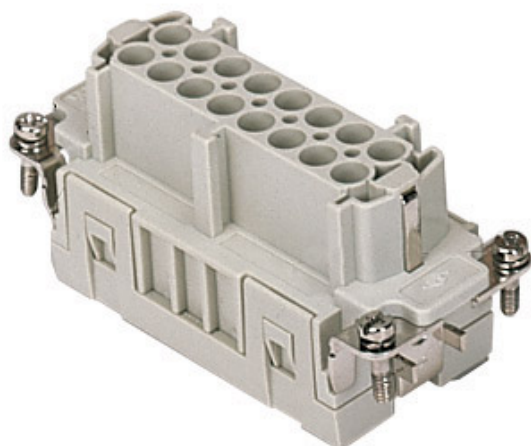

品番

CCEF 16

メス インサート, CCE シリーズ, 圧着式結線, 16
極 + PE, 16 A 500 V 6 kV 3, サイズ "77.27"

製品説明	
製品タイプ	インサート
シリーズ	CCE
接続タイプ	圧着式接続
性別	メス
極数	16極 +
サイズ	サイズ"77.27"
技術データ	
電流	16 A
電圧	500 V
定格インパルス耐電圧	6 kV
汚染度	3
IP 保護等級	エンクロージャなしの場合IP20 エンクロージャ有りの場合IP65/IP66/IP68/IP69
技術詳細	
重さ	61,00 g
動作温度範囲 (最小 最大)	-40 °C ... +125 °C

材料特性	
主な素材	ポリカーボネート
カラー	RAL 7032
認証 / 規格	
参照	EN 61984:2009-06
認証	CSA, CQC, DNV, BV, EAC
UL	ECBT2, PVVA2
cUL	PVVA8
ジェネラルオーダリングインフォメーション	
EAN13 コード	8015747112628
ecl@ss 分類	27440205
ETIM 分類	EC000438
パッケージ情報	
パッケージ長さ	230,00 mm
パッケージ高さ	110,00 mm
パッケージ幅	180,00 mm
パッケージ重量	2,23 kg
パッケージ体積	4,55 dm ³
パッケージ 詳細	カートンボックス
パッケージ 数量	30個
パッケージ□EAN コード	8015747112758
サブパッケージ 長さ	87,00 mm
サブパッケージ 高さ	36,00 mm
サブパッケージ 幅	180,00 mm
サブパッケージ 重量	0,37 kg
サブパッケージ 体積	0,56 dm ³
サブパッケージ 詳細	カートントレイ
サブパッケージ 数量	5個
サブパッケージ□EAN バーコード	8015747112765