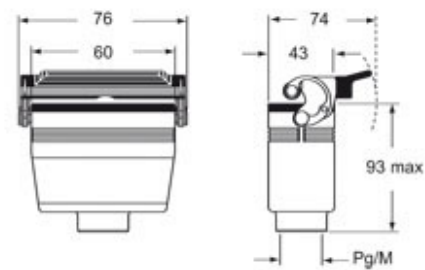

技術詳細

重さ	227,00 g
動作温度範囲 (最小 最大)	-40°C...+125°C

材料特性

その他の素材	レバー: ステンレス鋼、ポリアミド(PA)
カラー	RAL 9005
RoHs適合	適合 (適用除外品) 6(c): 鉛含有量が重量比4%以下の銅合金
中国RoHs-EFUP適合	50
REACH SVHS物質	適応除外あり 鉛
SCIP番号	15deaf78-e939-4401-a0b0-e2228ca32a03

品番

CAVW 06 LG

カタログ図面

CAOW L MAOW L

CAVW L MAVW L

CHCW LG

CAVW LG MAVW LG

メモ

mmで示されている寸法は拘束力がなく、予告なく変更される場合があります。