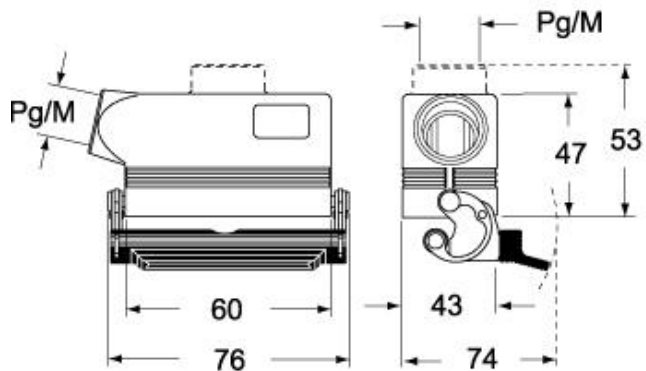

材料特性	
その他の素材	レバー: ステンレス鋼、ポリアミド(PA) ガスケット: NBR
カラー	RAL 7040
RoHs適合	適合 (適用除外品) 6(c): 鉛含有量が重量比4%以下の銅合金
中国RoHs-EFUP適合	50
REACH SVHS物質	適応除外あり 鉛
SCIP番号	15deaf78-e939-4401-a0b0-e2228ca32a03
認証 / 規格	
認証	DNV, BV
UL	ECBT2
cUL	ECBT8

ジェネラルオーダリングインフォメーション	
EAN13 コード	8015747010542
パッケージ情報	
パッケージ長さ	255,00 mm
パッケージ高さ	150,00 mm
パッケージ幅	180,00 mm
パッケージ重量	2,71 kg
パッケージ体積	6,89 dm ³
パッケージ 詳細	カートンボックス
パッケージ 数量	10 個
パッケージ EAN コード	8015747238786
サブパッケージ 重量	1,36 kg
サブパッケージ 詳細	プラスチック包装
サブパッケージ 数量	5 個
サブパッケージ EAN バーコード	8015747010559

品番

CAVT 06.5 LG

カタログ図面

CHO LX CHV LX - MHO LX MHV LX

CHV LG (CAV LG), MHV LG (MAV LG) [MFV LG]

CHO L (CAO L) - MHO (MAO/MFO/MFV L) MHV L [MAV L]

メモ

mmで示されている寸法は拘束力がなく、予告なく変更される場合があります。