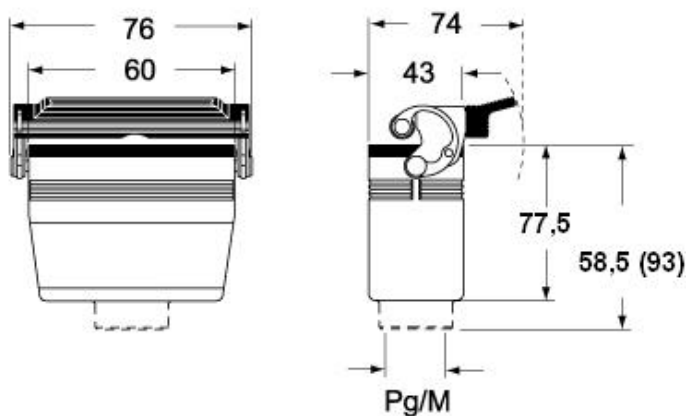

ジェネラルオーダリングインフォメーション	
EAN13 コード	8015747010542
パッケージ情報	
パッケージ長さ	255,00 mm
パッケージ高さ	150,00 mm
パッケージ幅	180,00 mm
パッケージ重量	2,71 kg
パッケージ体積	6,89 dm ³
パッケージ 詳細	カートンボックス
パッケージ 数量	10 個
パッケージ EAN コード	8015747238786
サブパッケージ 重量	1,36 kg
サブパッケージ 詳細	プラスチック包装
サブパッケージ 数量	5 個
サブパッケージ EAN バーコード	8015747010559

品番

CAVT 06.5 LG

カタログ図面

CHO LX CHV LX - MHO LX MHV LX

CHV LG (CAV LG), MHV LG (MAV LG) [MFV LG]

CHO L (CAO L) - MHO (MAO/MFO/MFV L) MHV L [MAV L]

メモ

mmで示されている寸法は拘束力がなく、予告なく変更される場合があります。