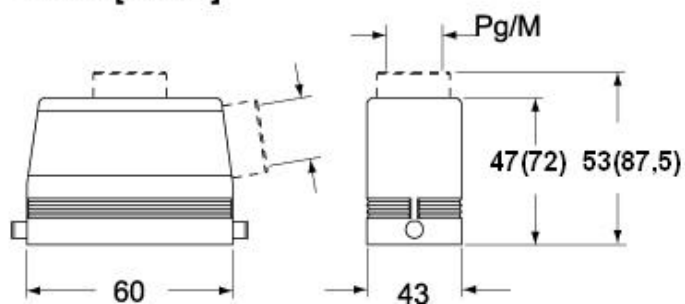

ジェネラルオーダリングインフォメーション	
EAN13 コード	8015747010542
パッケージ情報	
パッケージ長さ	255,00 mm
パッケージ高さ	150,00 mm
パッケージ幅	180,00 mm
パッケージ重量	2,71 kg
パッケージ体積	6,89 dm ³
パッケージ 詳細	カートンボックス
パッケージ 数量	10 個
パッケージ EAN コード	8015747238786
サブパッケージ 重量	1,36 kg
サブパッケージ 詳細	プラスチック包装
サブパッケージ 数量	5 個
サブパッケージ EAN バーコード	8015747010559

品番

CAVT 06.5 LG

カタログ図面

CHO LX CHV LX - MHO LX MHV LX

CHV LG (CAV LG), MHV LG (MAV LG) [MFV LG]

CHO L (CAO L) - MHO (MAO/MFO/MFV L) MHV L [MAV L]

メモ

mmで示されている寸法は拘束力がなく、予告なく変更される場合があります。