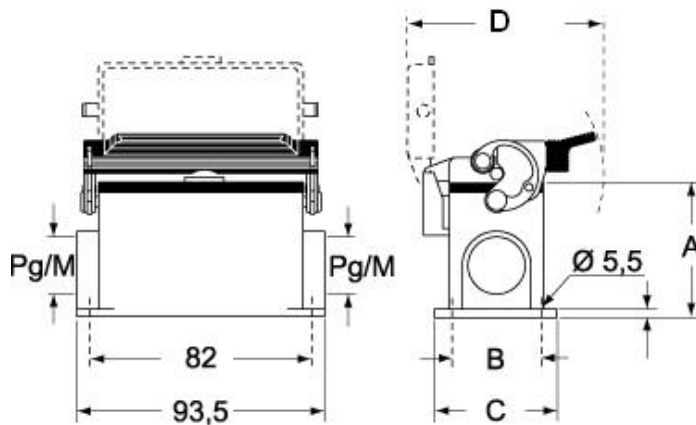

品番

CAPT 10.5 LS

サーフェスマウントハウジング, C-タイプシリーズ, 1レバー付, 3/4" NPT ケーブルエントリー, サイズ "57.27", ハイコンストラクション, 金属カバー付

製品説明	
製品タイプ	サーフェスマウントハウジング
シリーズ	C-タイプ
クロージングタイプ	1レバー付
サイズ	サイズ"57.27"
ケーブルエントリー	ケーブルエントリー付 3/4" NPT
仕様	ハイコンストラクション, 金属カバー付
技術データ	
IP 保護等級	IP65 / IP66 / IP69
技術詳細	
重さ	460,00 g
動作温度範囲 (最小 最大)	-40°C...+125°C

材料特性	
その他の素材	レバー: ステンレス鋼、ポリアミド(PA) ガスケット: NBR
カラー	RAL 7040
認証 / 規格	
認証	DNV, BV
UL	ECBT2
cUL	ECBT8
ジェネラルオーダーリングインフォメーション	
EAN13 コード	8015747172226
パッケージ情報	
パッケージ長さ	475,00 mm
パッケージ高さ	200,00 mm
パッケージ幅	150,00 mm
パッケージ重量	4,67 kg
パッケージ体積	14,25 dm ³
パッケージ 詳細	カートンボックス
パッケージ 数量	10 個
パッケージ EAN コード	8015747239028
サブパッケージ 重量	2,34 kg
サブパッケージ 詳細	プラスチック包装
サブパッケージ 数量	5 個
サブパッケージ EAN バーコード	8015747239011

品番

CAPT 10.5 LS

カタログ図面

CHP L - CAP L MHP L - MAP L

CHP LS - CAP LS MHP LS - MAP LS

メモ

mmで示されている寸法は拘束力がなく、予告なく変更される場合があります。