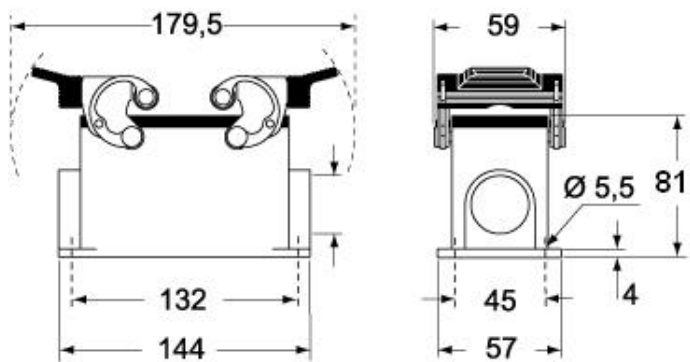

材料特性	
その他の素材	レバー: ステンレス鋼、ポリアミド(PA) ガスケット: 導電性エストラマー
認証 / 規格	
認証	DNV, BV
UL	ECBT2
cUL	ECBT8
ジェネラルオーダーリングインフォメーション	
EAN13 コード	8015747147477
パッケージ情報	
パッケージ長さ	475,00 mm
パッケージ高さ	220,00 mm
パッケージ幅	200,00 mm
パッケージ重量	5,20 kg
パッケージ体積	20,90 dm ³
パッケージ 詳細	カートンボックス
パッケージ 数量	10 個
パッケージ EAN コード	8015747249720
サブパッケージ 重量	2,60 kg
サブパッケージ 詳細	プラスチック包装
サブパッケージ 数量	5 個
サブパッケージ EAN バーコード	8015747249737

品番

CAPS 24.21

カタログ図面

CHIS

CAPS - MAPS

CHCS

メモ

mmで示されている寸法は拘束力がなく、予告なく変更される場合があります。