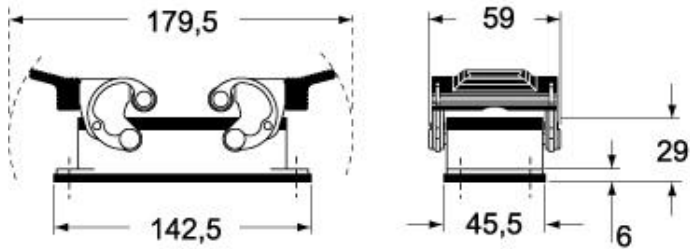

品番

CAPS 24.21

サーフェスマウントハウジング, EMC シリーズ, 2レバー付, Pg21 ケーブルエントリー, サイズ "104.27", ハイコンストラクション

製品説明	
製品タイプ	サーフェスマウントハウジング
シリーズ	EMC
クロージングタイプ	2レバー付
サイズ	サイズ104.27
ケーブルエントリー	ケーブルエントリー付 Pg21
仕様	ハイコンストラクション
技術データ	
IP 保護等級	IP65 / IP66 / IP69
技術詳細	
重さ	520,00 g
動作温度範囲 (最小 最大)	-40°C...+125°C

材料特性	
その他の素材	レバー: ステンレス鋼、ポリアミド(PA) ガスケット: 導電性エストラマー
認証 / 規格	
認証	DNV, BV
UL	ECBT2
cUL	ECBT8
ジェネラルオーダーリングインフォメーション	
EAN13 コード	8015747147477
パッケージ情報	
パッケージ長さ	475,00 mm
パッケージ高さ	220,00 mm
パッケージ幅	200,00 mm
パッケージ重量	5,20 kg
パッケージ体積	20,90 dm ³
パッケージ 詳細	カートンボックス
パッケージ 数量	10 個
パッケージ EAN コード	8015747249720
サブパッケージ 重量	2,60 kg
サブパッケージ 詳細	プラスチック包装
サブパッケージ 数量	5 個
サブパッケージ EAN バーコード	8015747249737

品番

CAPS 24.21

カタログ図面

CHIS

CAPS - MAPS

CHCS

メモ

mmで示されている寸法は拘束力がなく、予告なく変更される場合があります。