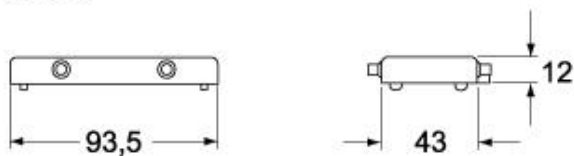

材料特性	
その他の素材	レバー: ステンレス鋼、ポリアミド(PA) ガスケット: 導電性エストラマー
認証 / 規格	
認証	DNV, BV
UL	ECBT2
cUL	ECBT8
ジェネラルオーダーリングインフォメーション	
EAN13 コード	8015747147460
パッケージ情報	
パッケージ長さ	475,00 mm
パッケージ高さ	220,00 mm
パッケージ幅	175,00 mm
パッケージ重量	4,50 kg
パッケージ体積	18,29 dm ³
パッケージ 詳細	カートンボックス
パッケージ 数量	10 個
パッケージ EAN コード	8015747248143
サブパッケージ 重量	2,25 kg
サブパッケージ 詳細	プラスチック包装
サブパッケージ 数量	5 個
サブパッケージ EAN バーコード	8015747248150

品番

CAPS 16.21

カタログ図面

CHIS

CAPS - MAPS

CHCS

メモ

mmで示されている寸法は拘束力がなく、予告なく変更される場合があります。