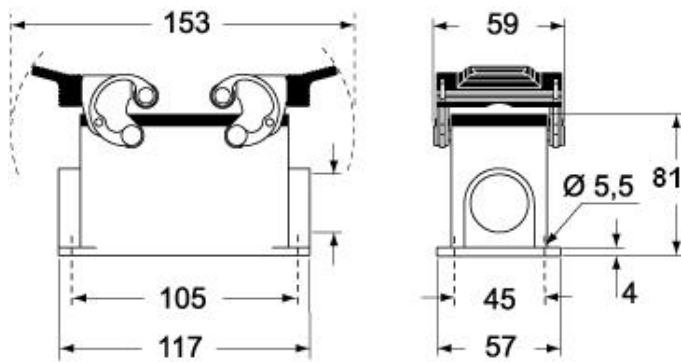

材料特性	
その他の素材	レバー: ステンレス鋼、ポリアミド(PA) ガスケット: 導電性エストラマー
認証 / 規格	
認証	DNV, BV
UL	ECBT2
cUL	ECBT8
ジェネラルオーダーリングインフォメーション	
EAN13 コード	8015747147460
パッケージ情報	
パッケージ長さ	475,00 mm
パッケージ高さ	220,00 mm
パッケージ幅	175,00 mm
パッケージ重量	4,50 kg
パッケージ体積	18,29 dm ³
パッケージ 詳細	カートンボックス
パッケージ 数量	10 個
パッケージ EAN コード	8015747248143
サブパッケージ 重量	2,25 kg
サブパッケージ 詳細	プラスチック包装
サブパッケージ 数量	5 個
サブパッケージ EAN バーコード	8015747248150

品番

CAPS 16.21

カタログ図面

CHIS

CAPS - MAPS

CHCS

メモ

mmで示されている寸法は拘束力がなく、予告なく変更される場合があります。