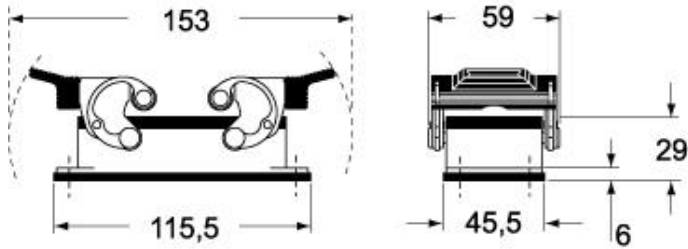

材料特性	
その他の素材	レバー: ステンレス鋼、ポリアミド(PA) ガスケット: 導電性エストラマー
認証 / 規格	
認証	DNV, BV
UL	ECBT2
cUL	ECBT8
ジェネラルオーダーリングインフォメーション	
EAN13 コード	8015747147460
パッケージ情報	
パッケージ長さ	475,00 mm
パッケージ高さ	220,00 mm
パッケージ幅	175,00 mm
パッケージ重量	4,50 kg
パッケージ体積	18,29 dm ³
パッケージ 詳細	カートンボックス
パッケージ 数量	10 個
パッケージ EAN コード	8015747248143
サブパッケージ 重量	2,25 kg
サブパッケージ 詳細	プラスチック包装
サブパッケージ 数量	5 個
サブパッケージ EAN バーコード	8015747248150

品番

CAPS 16.21

カタログ図面

CHIS

CAPS - MAPS

CHCS

メモ

mmで示されている寸法は拘束力がなく、予告なく変更される場合があります。