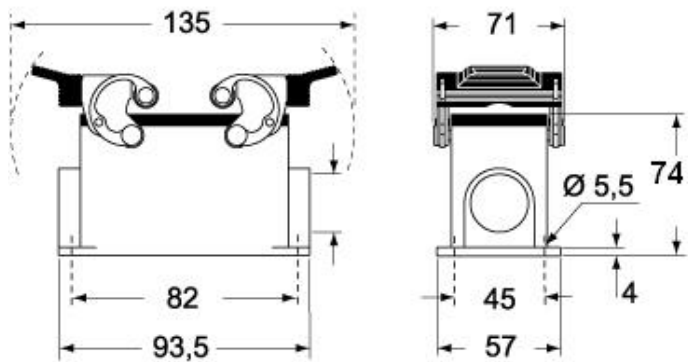

材料特性	
その他の素材	レバー: ステンレス鋼、ポリアミド(PA) ガスケット: 導電性エストラマー
認証 / 規格	
認証	DNV, BV
UL	ECBT2
cUL	ECBT8
ジェネラルオーダーリングインフォメーション	
EAN13 コード	8015747147453
パッケージ情報	
パッケージ長さ	475,00 mm
パッケージ高さ	200,00 mm
パッケージ幅	150,00 mm
パッケージ重量	4,40 kg
パッケージ体積	14,25 dm ³
パッケージ 詳細	カートンボックス
パッケージ 数量	10 個
パッケージ EAN コード	8015747248846
サブパッケージ 重量	2,20 kg
サブパッケージ 詳細	プラスチック包装
サブパッケージ 数量	5 個
サブパッケージ EAN バーコード	8015747248853

品番

CAPS 10.21

カタログ図面

CHIS

CAPS - MAPS

CHCS

メモ

mmで示されている寸法は拘束力がなく、予告なく変更される場合があります。