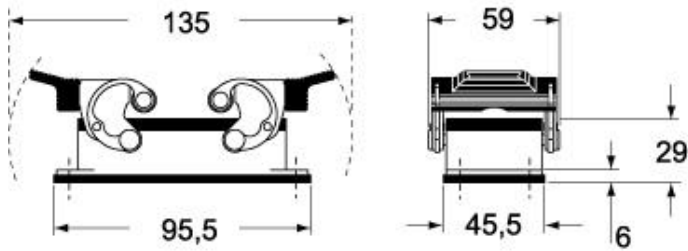

品番

CAPS 10.21

サーフェスマウントハウジング, EMC シリーズ, 2レバー付, Pg21 ケーブルエントリー, サイズ "57.27", ハイコンストラクション

製品説明	
製品タイプ	サーフェスマウントハウジング
シリーズ	EMC
クロージングタイプ	2レバー付
サイズ	サイズ"57.27"
ケーブルエントリー	ケーブルエントリー付 Pg21
仕様	ハイコンストラクション
技術データ	
IP 保護等級	IP65 / IP66 / IP69
技術詳細	
重さ	392,00 g
動作温度範囲 (最小 最大)	-40°C...+125°C

材料特性	
その他の素材	レバー: ステンレス鋼、ポリアミド(PA) ガスケット: 導電性エストラマー
認証 / 規格	
認証	DNV, BV
UL	ECBT2
cUL	ECBT8
ジェネラルオーダーリングインフォメーション	
EAN13 コード	8015747147453
パッケージ情報	
パッケージ長さ	475,00 mm
パッケージ高さ	200,00 mm
パッケージ幅	150,00 mm
パッケージ重量	4,40 kg
パッケージ体積	14,25 dm ³
パッケージ 詳細	カートンボックス
パッケージ 数量	10 個
パッケージ EAN コード	8015747248846
サブパッケージ 重量	2,20 kg
サブパッケージ 詳細	プラスチック包装
サブパッケージ 数量	5 個
サブパッケージ EAN バーコード	8015747248853

品番

CAPS 10.21

カタログ図面

CHIS

CAPS - MAPS

CHCS

メモ

mmで示されている寸法は拘束力がなく、予告なく変更される場合があります。