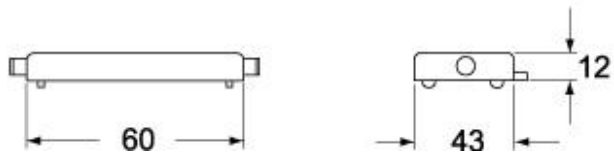

材料特性	
その他の素材	レバー: ステンレス鋼、ポリアミド(PA) ガスケット: 導電性エストラマー
認証 / 規格	
認証	DNV, BV
UL	ECBT2
cUL	ECBT8
ジェネラルオーダーリングインフォメーション	
EAN13 コード	8015747147446
パッケージ情報	
パッケージ長さ	475,00 mm
パッケージ高さ	200,00 mm
パッケージ幅	150,00 mm
パッケージ重量	3,08 kg
パッケージ体積	14,25 dm ³
パッケージ 詳細	カートンボックス
パッケージ 数量	10 個
パッケージ EAN コード	8015747248457
サブパッケージ 重量	1,54 kg
サブパッケージ 詳細	プラスチック包装
サブパッケージ 数量	5 個
サブパッケージ EAN バーコード	8015747248464

品番

CAPS 06 L

カタログ図面

CHIS L

CAPS L - MAPS L

CHCS L

メモ

mmで示されている寸法は拘束力がなく、予告なく変更される場合があります。