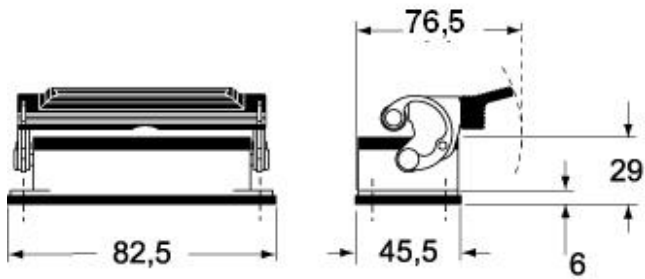

品番

CAPS 06 L

サーフェスマウントハウジング, EMC シリーズ, 1レバー付, Pg21 ケーブルエントリー, サイズ "44.27", ハイコンストラクション

製品説明	
製品タイプ	サーフェスマウントハウジング
シリーズ	EMC
クロージングタイプ	1レバー付
サイズ	サイズ"44.27"
ケーブルエントリー	ケーブルエントリー付 Pg21
仕様	ハイコンストラクション
技術データ	
IP 保護等級	IP65 / IP66 / IP69
技術詳細	
重さ	308,00 g
動作温度範囲 (最小 最大)	-40°C...+125°C

材料特性	
その他の素材	レバー: ステンレス鋼、ポリアミド(PA) ガスケット: 導電性エストラマー
認証 / 規格	
認証	DNV, BV
UL	ECBT2
cUL	ECBT8
ジェネラルオーダーリングインフォメーション	
EAN13 コード	8015747147446
パッケージ情報	
パッケージ長さ	475,00 mm
パッケージ高さ	200,00 mm
パッケージ幅	150,00 mm
パッケージ重量	3,08 kg
パッケージ体積	14,25 dm ³
パッケージ 詳細	カートンボックス
パッケージ 数量	10 個
パッケージ EAN コード	8015747248457
サブパッケージ 重量	1,54 kg
サブパッケージ 詳細	プラスチック包装
サブパッケージ 数量	5 個
サブパッケージ EAN バーコード	8015747248464

品番

CAPS 06 L

カタログ図面

CHIS L

CAPS L - MAPS L

CHCS L

メモ

mmで示されている寸法は拘束力がなく、予告なく変更される場合があります。