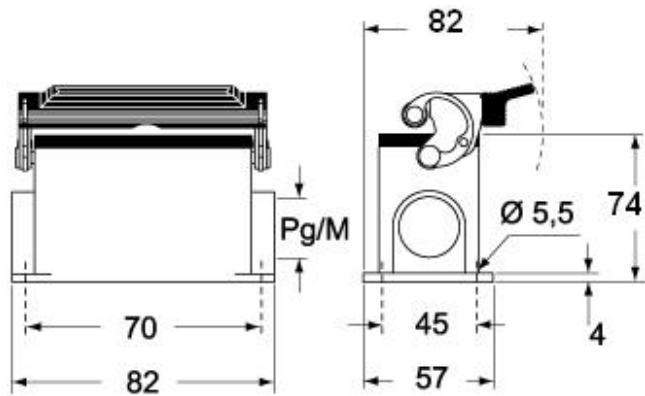

材料特性	
その他の素材	レバー: ステンレス鋼、ポリアミド(PA) ガスケット: 導電性エストラマー
認証 / 規格	
認証	DNV, BV
UL	ECBT2
cUL	ECBT8
ジェネラルオーダーリングインフォメーション	
EAN13 コード	8015747147446
パッケージ情報	
パッケージ長さ	475,00 mm
パッケージ高さ	200,00 mm
パッケージ幅	150,00 mm
パッケージ重量	3,08 kg
パッケージ体積	14,25 dm ³
パッケージ 詳細	カートンボックス
パッケージ 数量	10 個
パッケージ EAN コード	8015747248457
サブパッケージ 重量	1,54 kg
サブパッケージ 詳細	プラスチック包装
サブパッケージ 数量	5 個
サブパッケージ EAN バーコード	8015747248464

品番

CAPS 06 L

カタログ図面

CHIS L

CAPS L - MAPS L

CHCS L

メモ

mmで示されている寸法は拘束力がなく、予告なく変更される場合があります。