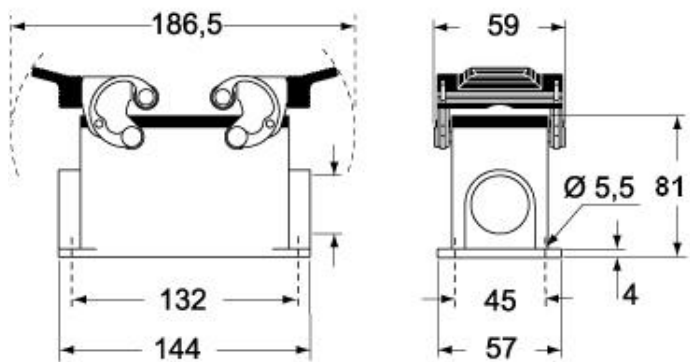

技術詳細

重さ	420,00 g
動作温度範囲 (最小 最大)	-40°C ... +180°C

材料特性

RoHs適合	適合
中国RoHs-EFUP適合	E
REACH SVHS物質	いいえ

認証 / 規格

認証	DNV, BV
UL	ECBT2
cUL	ECBT8

ジェネラルオーダーリングインフォメーション

EAN13 コード	8015747008716
ecl@ss 分類	27440202
ETIM 分類	EC000437

パッケージ情報

パッケージ長さ	475,00 mm
パッケージ高さ	220,00 mm
パッケージ幅	200,00 mm
パッケージ重量	4,70 kg
パッケージ体積	20,90 dm ³
パッケージ 詳細	カートンボックス
パッケージ 数量	10 個
パッケージ EAN コード	8015747249713
サブパッケージ 重量	2,35 kg
サブパッケージ 詳細	プラスチック包装
サブパッケージ 数量	5 個
サブパッケージ EAN バーコード	8015747008723

品番

CAPR 24.21

カタログ図面

CHIR

CAPR - MAPR

CHCR

メモ

mmで示されている寸法は拘束力がなく、予告なく変更される場合があります。