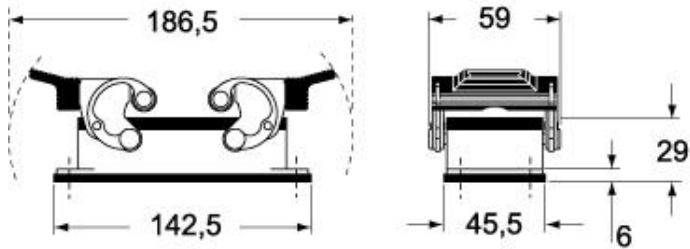

技術詳細

重さ	420,00 g
動作温度範囲 (最小 最大)	-40°C ... +180°C

材料特性

RoHs適合	適合
中国RoHs-EFUP適合	E
REACH SVHS物質	いいえ

認証 / 規格

認証	DNV, BV
UL	ECBT2
cUL	ECBT8

ジェネラルオーダーリングインフォメーション

EAN13 コード	8015747008716
ecl@ss 分類	27440202
ETIM 分類	EC000437

パッケージ情報

パッケージ長さ	475,00 mm
パッケージ高さ	220,00 mm
パッケージ幅	200,00 mm
パッケージ重量	4,70 kg
パッケージ体積	20,90 dm ³
パッケージ 詳細	カートンボックス
パッケージ 数量	10 個
パッケージ EAN コード	8015747249713
サブパッケージ 重量	2,35 kg
サブパッケージ 詳細	プラスチック包装
サブパッケージ 数量	5 個
サブパッケージ EAN バーコード	8015747008723

品番

CAPR 24.21

カタログ図面

CHIR

CAPR - MAPR

CHCR

メモ

mmで示されている寸法は拘束力がなく、予告なく変更される場合があります。