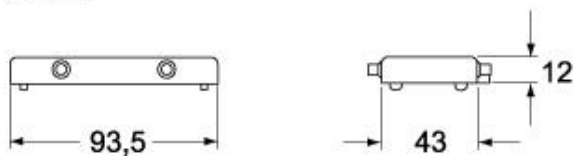

材料特性	
RoHs適合	適合
中国RoHs-EFUP適合	E
REACH SVHS物質	いいえ
認証 / 規格	
認証	DNV, BV
UL	ECBT2
cUL	ECBT8
ジェネラルオーダーリングインフォメーション	
EAN13 コード	8015747008693
ecl@ss 分類	27440202
ETIM 分類	EC000437
パッケージ情報	
パッケージ長さ	475,00 mm
パッケージ高さ	220,00 mm
パッケージ幅	175,00 mm
パッケージ重量	4,50 kg
パッケージ体積	18,29 dm ³
パッケージ 詳細	カートンボックス
パッケージ 数量	10 個
パッケージ EAN コード	8015747248136
サブパッケージ 重量	2,25 kg
サブパッケージ 詳細	プラスチック包装
サブパッケージ 数量	5 個
サブパッケージ EAN バーコード	8015747008709

品番

CAPR 16.21

カタログ図面

CHIR

CAPR - MAPR

CHCR

メモ

mmで示されている寸法は拘束力がなく、予告なく変更される場合があります。