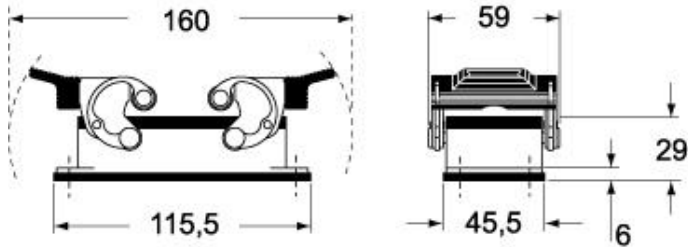

品番

CAPR 16.21

サーフェスマウントハウジング, 180 シリーズ, 2レバー付, Pg21 ケーブルエントリー, サイズ "77.27", ハイコンストラクション

製品説明	
製品タイプ	サーフェスマウントハウジング
シリーズ	180 °C
クロージングタイプ	2レバー付
サイズ	サイズ"77.27"
ケーブルエントリー	ケーブルエントリー付 Pg21
仕様	ハイコンストラクション
技術データ	
IP 保護等級	IP65
技術詳細	
重さ	400,00 g
動作温度範囲 (最小 最大)	-40°C ... +180°C

材料特性	
RoHs適合	適合
中国RoHs-EFUP適合	E
REACH SVHS物質	いいえ
認証 / 規格	
認証	DNV, BV
UL	ECBT2
cUL	ECBT8
ジェネラルオーダーリングインフォメーション	
EAN13 コード	8015747008693
ecl@ss 分類	27440202
ETIM 分類	EC000437
パッケージ情報	
パッケージ長さ	475,00 mm
パッケージ高さ	220,00 mm
パッケージ幅	175,00 mm
パッケージ重量	4,50 kg
パッケージ体積	18,29 dm ³
パッケージ 詳細	カートンボックス
パッケージ 数量	10 個
パッケージ EAN コード	8015747248136
サブパッケージ 重量	2,25 kg
サブパッケージ 詳細	プラスチック包装
サブパッケージ 数量	5 個
サブパッケージ EAN バーコード	8015747008709

品番

CAPR 16.21

カタログ図面

CHIR

CAPR - MAPR

CHCR

メモ

mmで示されている寸法は拘束力がなく、予告なく変更される場合があります。