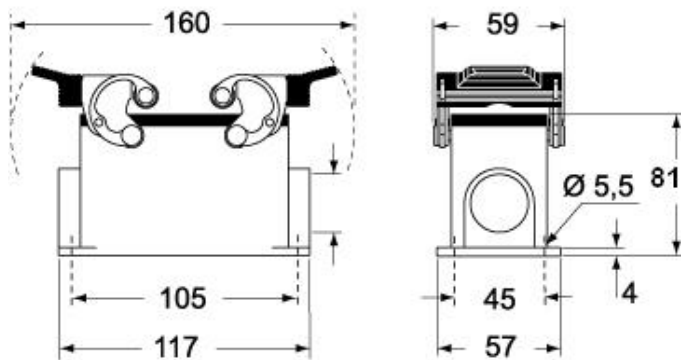

材料特性	
RoHs適合	適合
中国RoHs-EFUP適合	E
REACH SVHS物質	いいえ
認証 / 規格	
認証	DNV, BV
UL	ECBT2
cUL	ECBT8
ジェネラルオーダーリングインフォメーション	
EAN13 コード	8015747008693
ecl@ss 分類	27440202
ETIM 分類	EC000437
パッケージ情報	
パッケージ長さ	475,00 mm
パッケージ高さ	220,00 mm
パッケージ幅	175,00 mm
パッケージ重量	4,50 kg
パッケージ体積	18,29 dm ³
パッケージ 詳細	カートンボックス
パッケージ 数量	10 個
パッケージ EAN コード	8015747248136
サブパッケージ 重量	2,25 kg
サブパッケージ 詳細	プラスチック包装
サブパッケージ 数量	5 個
サブパッケージ EAN バーコード	8015747008709

品番

CAPR 16.21

カタログ図面

CHIR

CAPR - MAPR

CHCR

メモ

mmで示されている寸法は拘束力がなく、予告なく変更される場合があります。