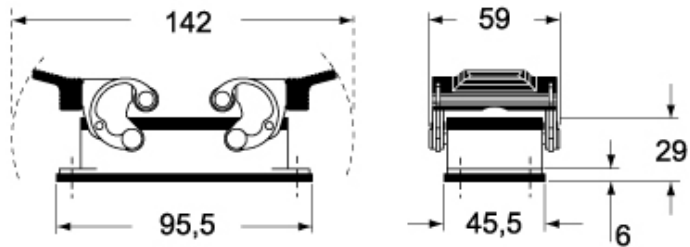

技術詳細

重さ	392,00 g
動作温度範囲 (最小 最大)	-40°C ... +180°C

材料特性

RoHS適合	適合
中国RoHS-EFUP適合	E
REACH SVHS物質	いいえ

認証 / 規格

認証	DNV, BV
UL	ECBT2
cUL	ECBT8

ジェネラルオーダーリングインフォメーション

EAN13 コード	8015747147439
ecl@ss 分類	27440202
ETIM 分類	EC000437

パッケージ情報

パッケージ長さ	475,00 mm
パッケージ高さ	200,00 mm
パッケージ幅	150,00 mm
パッケージ重量	4,40 kg
パッケージ体積	14,25 dm ³
パッケージ 詳細	カートンボックス
パッケージ 数量	10 個
パッケージ EAN コード	8015747248785
サブパッケージ 重量	2,20 kg
サブパッケージ 詳細	プラスチック包装
サブパッケージ 数量	5 個
サブパッケージ EAN バーコード	8015747096089

品番

CAPR 10.21

カタログ図面

CHIR

CHPR (CAPR) - MHPR (MAPR)

CHCR

メモ

mmで示されている寸法は拘束力がなく、予告なく変更される場合があります。