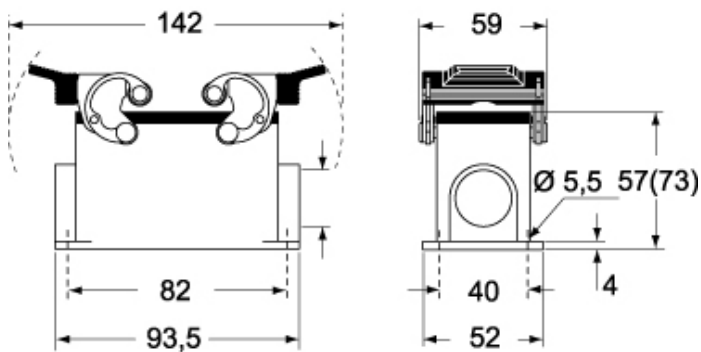

技術詳細

重さ	392,00 g
動作温度範囲 (最小 最大)	-40°C ... +180°C

材料特性

RoHS適合	適合
中国RoHS-EFUP適合	E
REACH SVHS物質	いいえ

認証 / 規格

認証	DNV, BV
UL	ECBT2
cUL	ECBT8

ジェネラルオーダーリングインフォメーション

EAN13 コード	8015747147439
ecl@ss 分類	27440202
ETIM 分類	EC000437

パッケージ情報

パッケージ長さ	475,00 mm
パッケージ高さ	200,00 mm
パッケージ幅	150,00 mm
パッケージ重量	4,40 kg
パッケージ体積	14,25 dm ³
パッケージ 詳細	カートンボックス
パッケージ 数量	10 個
パッケージ EAN コード	8015747248785
サブパッケージ 重量	2,20 kg
サブパッケージ 詳細	プラスチック包装
サブパッケージ 数量	5 個
サブパッケージ EAN バーコード	8015747096089

品番

CAPR 10.21

カタログ図面

CHIR

CHPR (CAPR) - MHPR (MAPR)

CHCR

メモ

mmで示されている寸法は拘束力がなく、予告なく変更される場合があります。