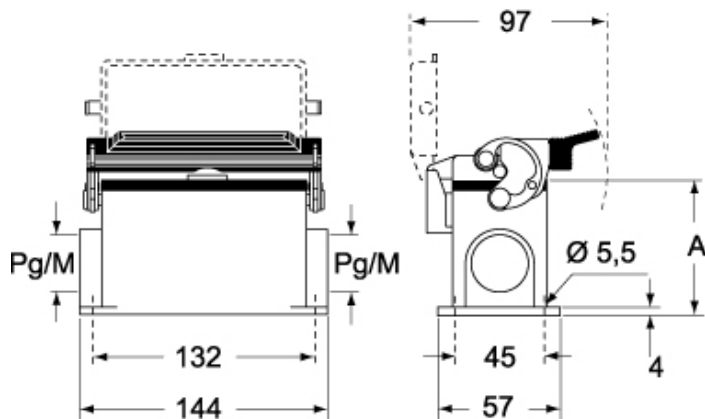

品番

CAP 24 LS229

サーフェスマウントハウジング, C-タイプシリーズ, 1レバー付, Pg29 x 2 ケーブルエントリー, サイズ "104.27", ハイコンストラクション, 金属カバー付

製品説明	
製品タイプ	サーフェスマウントハウジング
シリーズ	C-タイプ
クロージングタイプ	1レバー付
サイズ	サイズ104.27
ケーブルエントリー	ケーブルエントリー付 Pg29 x 2
仕様	ハイコンストラクション, 金属カバー付
技術データ	
IP 保護等級	IP65
技術詳細	
重さ	505,00 g
動作温度範囲 (最小 最大)	-40°C...+125°C

材料特性	
その他の素材	レバー: ステンレス鋼、ポリアミド (PA) ガスケット: NBR
カラー	RAL 7040
認証 / 規格	
認証	DNV, BV
UL	ECBT2
cUL	ECBT8
ジェネラルオーダーリングインフォメーション	
EAN13 コード	8015747008570
パッケージ情報	
パッケージ長さ	475,00 mm
パッケージ高さ	220,00 mm
パッケージ幅	200,00 mm
パッケージ重量	5,59 kg
パッケージ体積	20,90 dm ³
パッケージ 詳細	カートンボックス
パッケージ 数量	10 個
パッケージ EAN コード	8015747237055
サブパッケージ 重量	2,80 kg
サブパッケージ 詳細	プラスチック包装
サブパッケージ 数量	5 個
サブパッケージ EAN バーコード	8015747237062

品番

CAP 24 LS229

カタログ図面

CHP L CAP L - MHP L MAP L

CHP LS CAP LS - MHP LS MAP LS

	A
CHP L / MHP L	63
CAP L / MAP L	80
CHP LS / MHP LS	63
CAP LS / MAP LS	80

メモ

mmで示されている寸法は拘束力がなく、予告なく変更される場合があります。