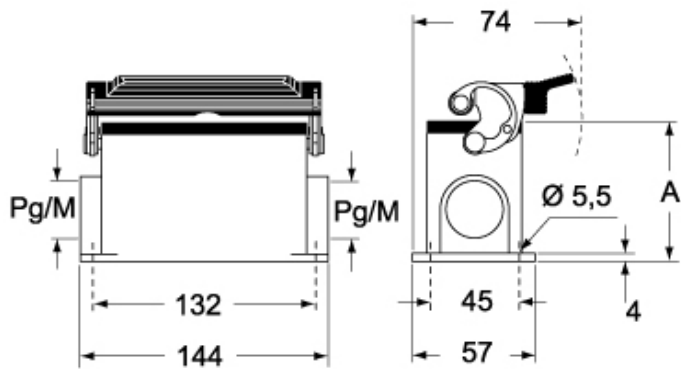

品番

CAP 24 LS229

サーフェスマウントハウジング, C-タイプシリーズ, 1レバー付, Pg29 x 2 ケーブルエントリー, サイズ "104.27", ハイコンストラクション, 金属カバー付

製品説明	
製品タイプ	サーフェスマウントハウジング
シリーズ	C-タイプ
クロージングタイプ	1レバー付
サイズ	サイズ104.27
ケーブルエントリー	ケーブルエントリー付 Pg29 x 2
仕様	ハイコンストラクション, 金属カバー付
技術データ	
IP 保護等級	IP65
技術詳細	
重さ	505,00 g
動作温度範囲 (最小 最大)	-40°C...+125°C

材料特性	
その他の素材	レバー: ステンレス鋼、ポリアミド (PA) ガスケット: NBR
カラー	RAL 7040
認証 / 規格	
認証	DNV, BV
UL	ECBT2
cUL	ECBT8
ジェネラルオーダーリングインフォメーション	
EAN13 コード	8015747008570
パッケージ情報	
パッケージ長さ	475,00 mm
パッケージ高さ	220,00 mm
パッケージ幅	200,00 mm
パッケージ重量	5,59 kg
パッケージ体積	20,90 dm ³
パッケージ 詳細	カートンボックス
パッケージ 数量	10 個
パッケージ EAN コード	8015747237055
サブパッケージ 重量	2,80 kg
サブパッケージ 詳細	プラスチック包装
サブパッケージ 数量	5 個
サブパッケージ EAN バーコード	8015747237062

品番

CAP 24 LS229

カタログ図面

CHP L CAP L - MHP L MAP L

CHP LS CAP LS - MHP LS MAP LS

	A
CHP L / MHP L	63
CAP L / MAP L	80
CHP LS / MHP LS	63
CAP LS / MAP LS	80

メモ

mmで示されている寸法は拘束力がなく、予告なく変更される場合があります。