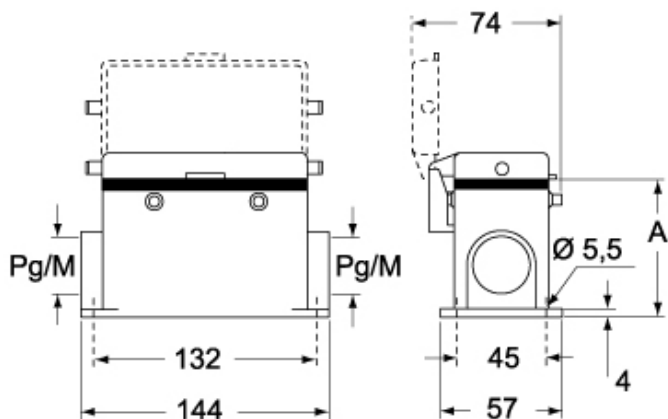

技術データ

IP 保護等級	IP65
---------	------

技術詳細

重さ	426,50 g
動作温度範囲 (最小 最大)	-40°C...+125°C

材料特性

その他の素材	ガスケット: NBR
カラー	RAL 7040

認証 / 規格

認証	DNV, BV
UL	ECBT2
cUL	ECBT8

ジェネラルオーダリングインフォメーション

EAN13 コード	8015747008334
-----------	---------------

パッケージ情報

パッケージ長さ	475,00 mm
パッケージ高さ	220,00 mm
パッケージ幅	200,00 mm
パッケージ重量	4,85 kg
パッケージ体積	20,90 dm ³
パッケージ 詳細	カートンボックス
パッケージ 数量	10 個
パッケージ EAN コード	8015747236843
サブパッケージ 重量	2,43 kg
サブパッケージ 詳細	プラスチック包装
サブパッケージ 数量	5 個
サブパッケージ EAN バーコード	8015747236850

品番

CAP 24 CP29

カタログ図面

CHP CAP - MHP MAP

CHP CS/CP CAP CS/CP - MHP CS/CP MAP CS/CP

	A
CHP / MHP	63
CAP / MAP	80
CHP CS / MHP CS	63
CAP CS / MAP CS	80
CHP CP / MHP CP	63
CAP CP / MAP CP	80

メモ

mmで示されている寸法は拘束力がなく、予告なく変更される場合があります。