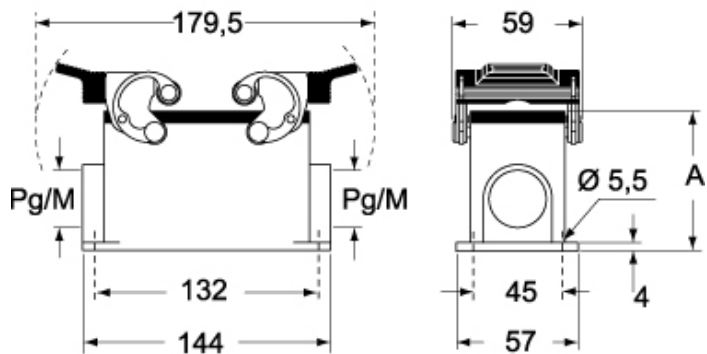

技術データ

IP 保護等級	IP65
---------	------

技術詳細

重さ	426,50 g
動作温度範囲 (最小 最大)	-40°C...+125°C

材料特性

その他の素材	ガスケット: NBR
カラー	RAL 7040

認証 / 規格

認証	DNV, BV
UL	ECBT2
cUL	ECBT8

ジェネラルオーダリングインフォメーション

EAN13 コード	8015747008334
-----------	---------------

パッケージ情報

パッケージ長さ	475,00 mm
パッケージ高さ	220,00 mm
パッケージ幅	200,00 mm
パッケージ重量	4,85 kg
パッケージ体積	20,90 dm ³
パッケージ 詳細	カートンボックス
パッケージ 数量	10 個
パッケージ EAN コード	8015747236843
サブパッケージ 重量	2,43 kg
サブパッケージ 詳細	プラスチック包装
サブパッケージ 数量	5 個
サブパッケージ EAN バーコード	8015747236850

品番

CAP 24 CP29

カタログ図面

CHP CAP - MHP MAP

CHP CS/CP CAP CS/CP - MHP CS/CP MAP CS/CP

	A
CHP / MHP	63
CAP / MAP	80
CHP CS / MHP CS	63
CAP CS / MAP CS	80
CHP CP / MHP CP	63
CAP CP / MAP CP	80

メモ

mmで示されている寸法は拘束力がなく、予告なく変更される場合があります。