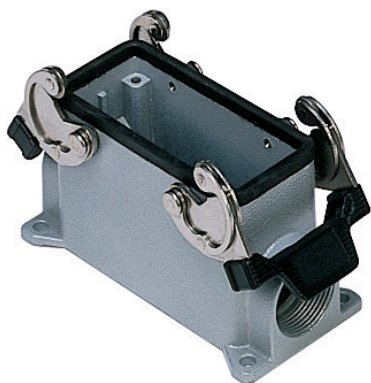

# CAP 16.29

サーフェスマウントハウジング, C-タイプシリーズ, 2レバー付, Pg29 ケーブルエントリー, サイズ "77.27", ハイコンストラクション

製品説明	
製品タイプ	サーフェスマウントハウジング
シリーズ	C-タイプ
クロージングタイプ	2レバー付
サイズ	サイズ"77.27"
ケーブルエントリー	ケーブルエントリー付 Pg29
仕様	ハイコンストラクション
技術データ	
IP 保護等級	IP65 / IP66 / IP69
技術詳細	
重さ	390,00 g
動作温度範囲 (最小 最大)	-40°C...+125°C

材料特性	
その他の素材	レバー: ステンレス鋼、 ポリアミド(PA) ガスケット: NBR
カラー	RAL 7040
認証 / 規格	
認証	DNV, BV
UL	ECBT2
cUL	ECBT8
ジェネラルオーダーリングインフォメーション	
EAN13 コード	8015747008266
パッケージ情報	
パッケージ長さ	475,00 mm
パッケージ高さ	220,00 mm
パッケージ幅	175,00 mm
パッケージ重量	3,90 kg
パッケージ体積	18,29 dm <sup>3</sup>
パッケージ 詳細	カートンボックス
パッケージ 数量	10 個
パッケージ EAN コード	8015747236782
サブパッケージ 重量	1,95 kg
サブパッケージ 詳細	プラスチック包装
サブパッケージ 数量	5 個
サブパッケージ EAN バーコード	8015747008273