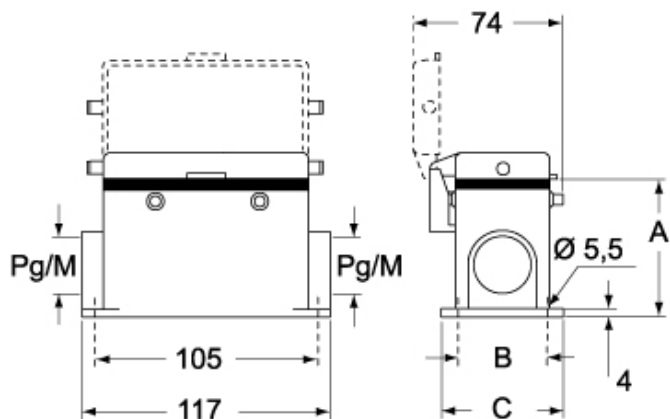

CHP CS/CP CAP CS/CP - MHP CS/CP MAP CS/CP

	A
CHP / MHP	63
CAP / MAP	77
CHP CS / MHP CS	63
CAP CS / MAP CS	77
CHP CP / MHP CP	63
CAP CP / MAP CP	77

メモ

mmで示されている寸法は拘束力がなく、予告なく変更される場合があります。