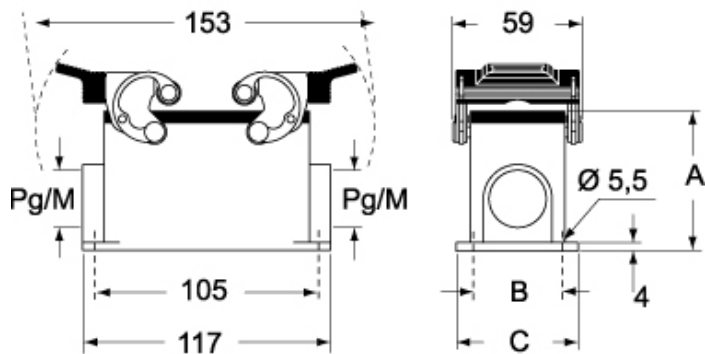

品番

CAP 16.29

カタログ図面

CHP CAP - MHP MAP