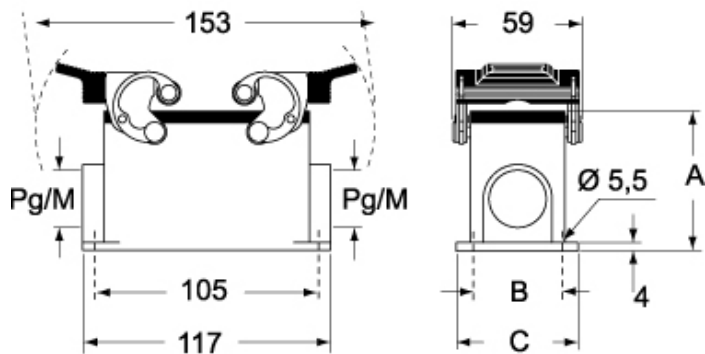

品番

CAP 16.229

カタログ図面

CHP CAP - MHP MAP