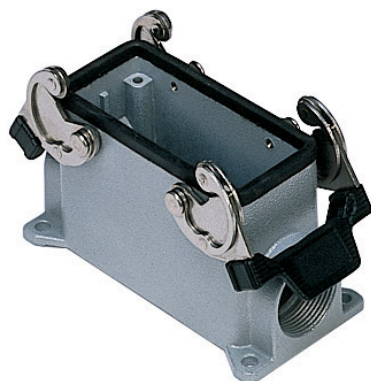

# CAP 16.229

サーフェスマウントハウジング, C-タイプ  
シリーズ, 2レバー付, Pg29 x 2 ケーブルエントリー  
, サイズ "77.27", ハイコンストラクション

#### 製品説明

製品タイプ	サーフェスマウントハウジング
シリーズ	C-タイプ
クロージングタイプ	2レバー付
サイズ	サイズ"77.27"
ケーブルエントリー	ケーブルエントリー付 Pg29 x 2
仕様	ハイコンストラクション