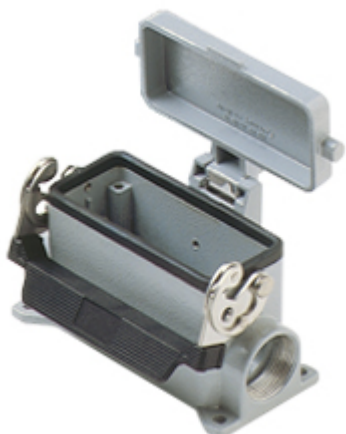

品番

CAP 16 LS29

サーフェスマウントハウジング, C-タイプシリーズ, 1レバー付, Pg29 ケーブルエントリー, サイズ "77.27", ハイコンストラクション, 金属カバー付

製品説明

製品タイプ	サーフェスマウントハウジング
シリーズ	C-タイプ
クロージングタイプ	1レバー付
サイズ	サイズ"77.27"
ケーブルエントリー	ケーブルエントリー付 Pg29
仕様	ハイコンストラクション, 金属カバー付

技術データ

IP 保護等級 IP65

技術詳細

重さ	442,00 g
動作温度範囲 (最小 最大)	-40°C...+125°C

材料特性

その他の素材	レバー: ステンレス鋼、ポリアミド(PA) ガスケット: NBR
カラー	RAL 7040
認証 / 規格	
認証	DNV, BV
UL	ECBT2
cUL	ECBT8

ジェネラルオーダーリングインフォメーション

EAN13 コード 8015747008181