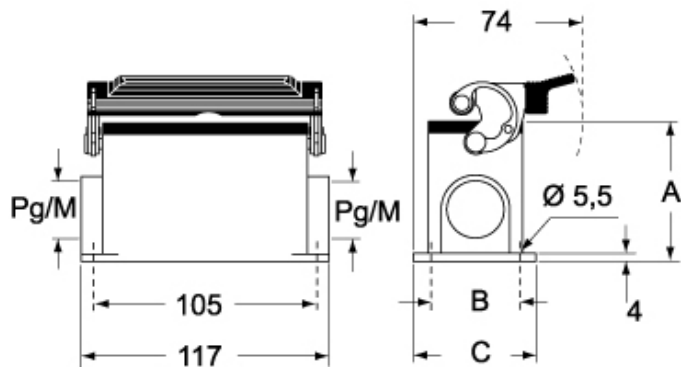

技術データ

IP 保護等級 IP65

技術詳細

重さ	442,00 g
動作温度範囲 (最小 最大)	-40°C...+125°C

材料特性

その他の素材	レバー: ステンレス鋼、ポリアミド(PA) ガスケット: NBR
カラー	RAL 7040
認証 / 規格	
認証	DNV, BV
UL	ECBT2
cUL	ECBT8

ジェネラルオーダーリングインフォメーション

EAN13 コード 8015747008181

パッケージ情報

パッケージ長さ	475,00 mm
パッケージ高さ	220,00 mm
パッケージ幅	175,00 mm
パッケージ重量	4,85 kg
パッケージ体積	18,29 dm ³
パッケージ 詳細	カートンボックス
パッケージ 数量	10 個
パッケージ EAN コード	8015747236737
サブパッケージ 重量	2,43 kg
サブパッケージ 詳細	プラスチック包装
サブパッケージ 数量	5 個
サブパッケージ EAN バーコード	8015747236744

品番

CAP 16 LS29

カタログ図面

CHP L CAP L - MHP L MAP L

CHP LS CAP LS - MHP LS MAP LS

	A
CHP L / MHP L	63
CAP L / MAP L	77
CHP LS / MHP LS	63
CAP LS / MAP LS	77

メモ

mmで示されている寸法は拘束力がなく、予告なく変更される場合があります。