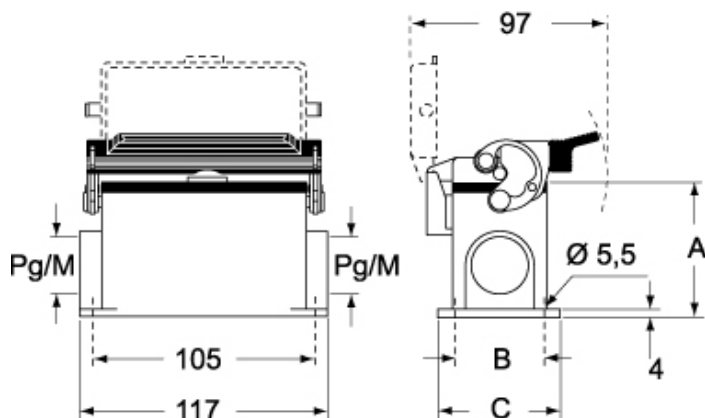

技術データ

IP 保護等級 IP65

技術詳細

重さ	442,00 g
動作温度範囲 (最小 最大)	-40°C...+125°C

材料特性

その他の素材	レバー: ステンレス鋼、ポリアミド(PA) ガスケット: NBR
カラー	RAL 7040
認証 / 規格	
認証	DNV, BV
UL	ECBT2
cUL	ECBT8

ジェネラルオーダーリングインフォメーション

EAN13 コード 8015747008181

パッケージ情報

パッケージ長さ	475,00 mm
パッケージ高さ	220,00 mm
パッケージ幅	175,00 mm
パッケージ重量	4,85 kg
パッケージ体積	18,29 dm ³
パッケージ 詳細	カートンボックス
パッケージ 数量	10 個
パッケージ EAN コード	8015747236737
サブパッケージ 重量	2,43 kg
サブパッケージ 詳細	プラスチック包装
サブパッケージ 数量	5 個
サブパッケージ EAN バーコード	8015747236744

品番

CAP 16 LS29

カタログ図面

CHP L CAP L - MHP L MAP L

CHP LS CAP LS - MHP LS MAP LS

	A
CHP L / MHP L	63
CAP L / MAP L	77
CHP LS / MHP LS	63
CAP LS / MAP LS	77

メモ

mmで示されている寸法は拘束力がなく、予告なく変更される場合があります。