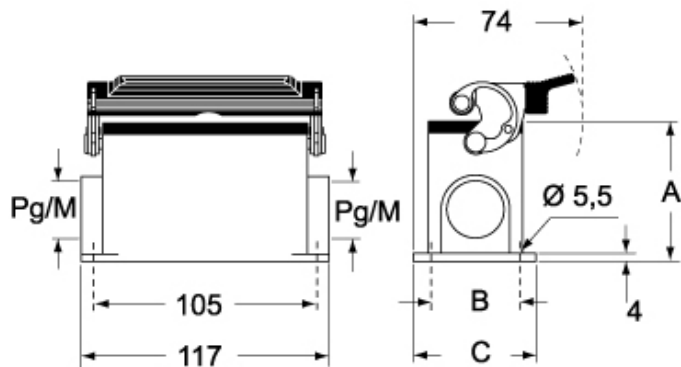

品番

CAP 16 L229

カタログ図面

CHP L CAP L - MHP L MAP L