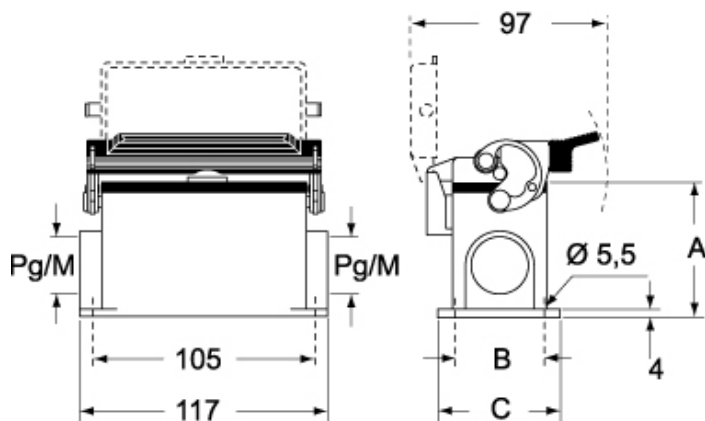

CHP LS CAP LS - MHP LS MAP LS

	A
CHP L / MHP L	63
CAP L / MAP L	77
CHP LS / MHP LS	63
CAP LS / MAP LS	77

メモ

mmで示されている寸法は拘束力がなく、予告なく変更される場合があります。