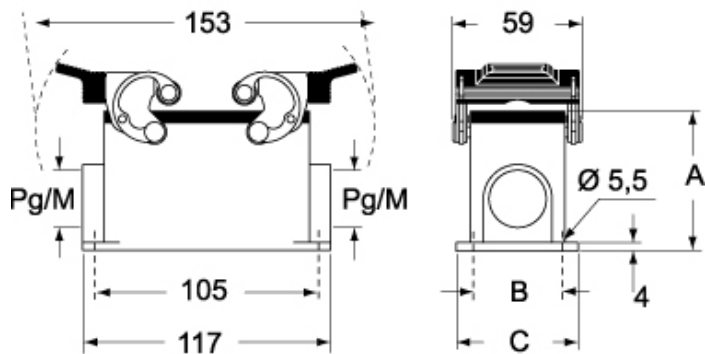

品番

CAP 16 CS29

カタログ図面

CHP CAP - MHP MAP