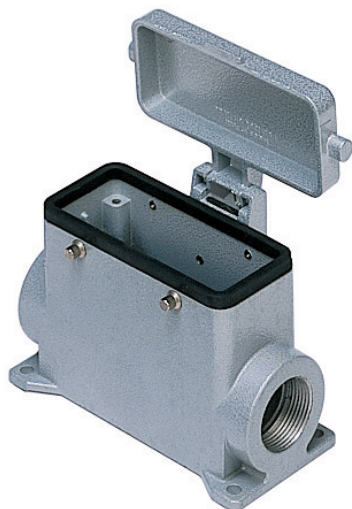

# CAP 16 CS29

サーフェスマウントハウジング, C-タイプシリーズ, 4ペグ付, Pg29 ケーブルエントリー, サイズ "77.27", ハイコンストラクション, 金属カバー付

## 製品説明

製品タイプ	サーフェスマウントハウジング
シリーズ	C-タイプ
クロージングタイプ	4ペグ付
サイズ	サイズ"77.27"
ケーブルエントリー	ケーブルエントリー付 Pg29
仕様	ハイコンストラクション, 金属カバー付