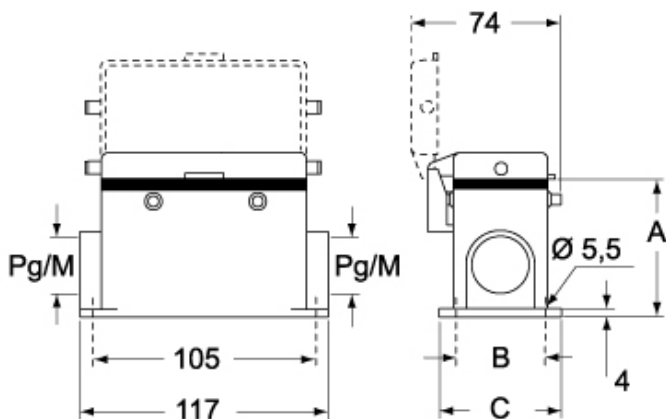

技術データ

IP 保護等級	IP65
---------	------

技術詳細

重さ	370,00 g
動作温度範囲 (最小 最大)	-40°C...+125°C

材料特性

その他の素材	ガスケット: NBR
カラー	RAL 7040

認証 / 規格

認証	DNV, BV
UL	ECBT2
cUL	ECBT8

ジェネラルオーダーリングインフォメーション

EAN13 コード	8015747008006
-----------	---------------

パッケージ情報

パッケージ長さ	475,00 mm
パッケージ高さ	220,00 mm
パッケージ幅	175,00 mm
パッケージ重量	4,10 kg
パッケージ体積	18,29 dm ³
パッケージ 詳細	カートンボックス
パッケージ 数量	10 個
パッケージ EAN コード	8015747236591
サブパッケージ 重量	2,05 kg
サブパッケージ 詳細	プラスチック包装
サブパッケージ 数量	5 個
サブパッケージ EAN バーコード	8015747236607

品番

CAP 16 CS229

カタログ図面

CHP CAP - MHP MAP

CHP CS/CP CAP CS/CP - MHP CS/CP MAP CS/CP

	A
CHP / MHP	63
CAP / MAP	77
CHP CS / MHP CS	63
CAP CS / MAP CS	77
CHP CP / MHP CP	63
CAP CP / MAP CP	77

メモ

mmで示されている寸法は拘束力がなく、予告なく変更される場合があります。