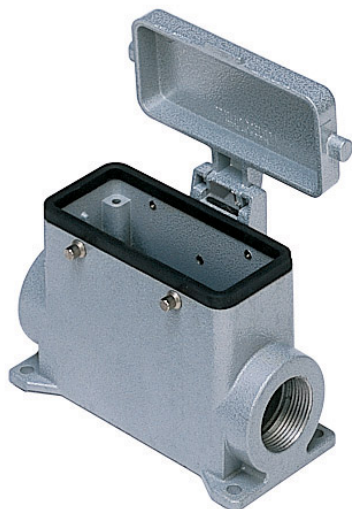

品番

CAP 16 CS229

サーフェスマウントハウジング, C-タイプシリーズ, 4ペグ付, Pg29 x 2 ケーブルエントリー, サイズ "77.27", ハイコンストラクション, 金属カバー付

製品説明

製品タイプ	サーフェスマウントハウジング
シリーズ	C-タイプ
クロージングタイプ	4ペグ付
サイズ	サイズ"77.27"
ケーブルエントリー	ケーブルエントリー付 Pg29 x 2
仕様	ハイコンストラクション, 金属カバー付

技術データ

IP 保護等級	IP65
---------	------

技術詳細

重さ	370,00 g
動作温度範囲 (最小 最大)	-40°C...+125°C

材料特性

その他の素材	ガスケット: NBR
カラー	RAL 7040

認証 / 規格

認証	DNV, BV
UL	ECBT2
cUL	ECBT8