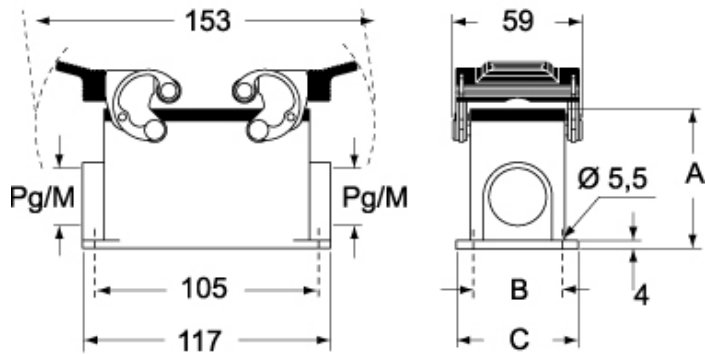

品番

CAP 16 CP

カタログ図面

CHP CAP - MHP MAP