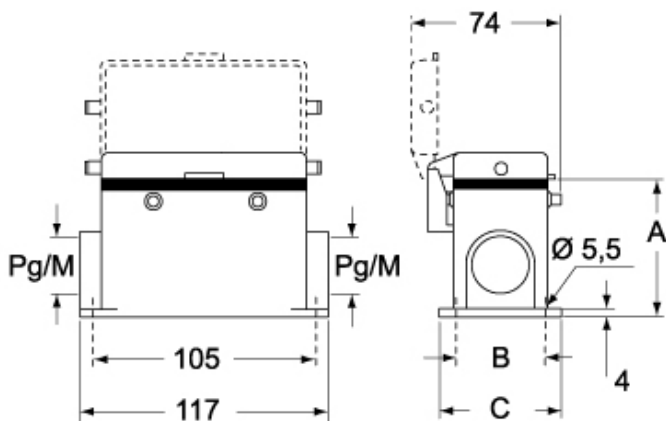

CHP CS/CP CAP CS/CP - MHP CS/CP MAP CS/CP

	A
CHP / MHP	63
CAP / MAP	77
CHP CS / MHP CS	63
CAP CS / MAP CS	77
CHP CP / MHP CP	63
CAP CP / MAP CP	77

メモ

mmで示されている寸法は拘束力がなく、予告なく変更される場合があります。