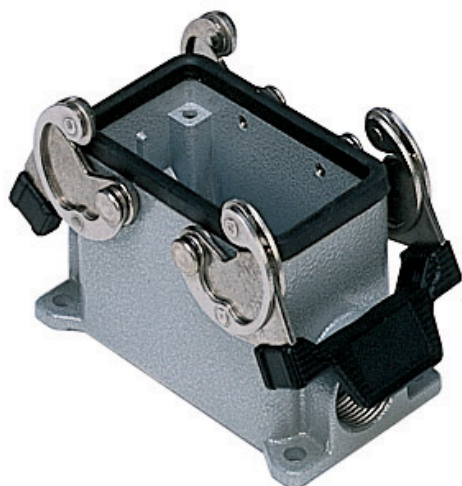

品番

CAP 10.29

サーフェスマウントハウジング, C-タイプ シリーズ, 2レバー付, Pg29 ケーブルエントリー, サイズ "57.27", ハイコンストラクション

製品説明

製品タイプ	サーフェスマウントハウジング
シリーズ	C-タイプ
クロージングタイプ	2レバー付
サイズ	サイズ"57.27"
ケーブルエントリー	ケーブルエントリー付 Pg29
仕様	ハイコンストラクション

技術データ

IP 保護等級	IP65 / IP66 / IP69
---------	--------------------

技術詳細

重さ	329,00 g
動作温度範囲 (最小 最大)	-40°C...+125°C

材料特性

その他の素材	レバー: ステンレス鋼、 ポリアミド(PA) ガスケット: NBR
カラー	RAL 7040

認証 / 規格

認証	DNV, BV
UL	ECBT2
cUL	ECBT8

ジェネラルオーダーリングインフォメーション

EAN13 コード	8015747007863
-----------	---------------