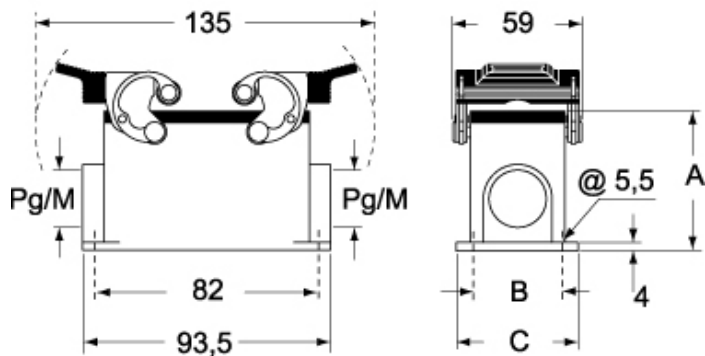

技術詳細

重さ	329,00 g
動作温度範囲 (最小 最大)	-40°C...+125°C

材料特性

その他の素材	レバー: ステンレス鋼、 ポリアミド(PA) ガスケット: NBR
カラー	RAL 7040

認証 / 規格

認証	DNV, BV
UL	ECBT2
cUL	ECBT8

ジェネラルオーダーリングインフォメーション

EAN13 コード	8015747007863
-----------	---------------

パッケージ情報

パッケージ長さ	475,00 mm
パッケージ高さ	200,00 mm
パッケージ幅	150,00 mm
パッケージ重量	3,67 kg
パッケージ体積	14,25 dm ³
パッケージ 詳細	カートンボックス
パッケージ 数量	10 個
パッケージ EAN コード	8015747236461
サブパッケージ 重量	1,84 kg
サブパッケージ 詳細	プラスチック包装
サブパッケージ 数量	5 個
サブパッケージ EAN バーコード	8015747007870

品番

CAP 10.29

カタログ図面

CHP CAP - MHP MAP

CHP CS/CP CAP CS/CP - MHP CS/CP MAP CS/CP

	A	B	C
CHP L / MHP L	57	40	52
CAP L / MAP L	73	45	57
CHP CS / MHP CS	57	40	52
CAP CS / MAP CS	73	45	57
CHP CP / MHP CP	57	40	52
CAP CP / MAP CP	73	45	57

メモ

mmで示されている寸法は拘束力がなく、予告なく変更される場合があります。