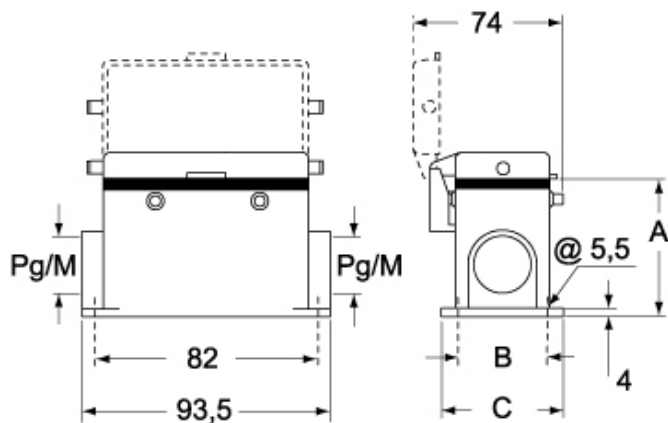

技術詳細

重さ	329,00 g
動作温度範囲 (最小 最大)	-40°C...+125°C

材料特性

その他の素材	レバー: ステンレス鋼、 ポリアミド(PA) ガスケット: NBR
カラー	RAL 7040

認証 / 規格

認証	DNV, BV
UL	ECBT2
cUL	ECBT8

ジェネラルオーダーリングインフォメーション

EAN13 コード	8015747007863
-----------	---------------

パッケージ情報

パッケージ長さ	475,00 mm
パッケージ高さ	200,00 mm
パッケージ幅	150,00 mm
パッケージ重量	3,67 kg
パッケージ体積	14,25 dm ³
パッケージ 詳細	カートンボックス
パッケージ 数量	10 個
パッケージ EAN コード	8015747236461
サブパッケージ 重量	1,84 kg
サブパッケージ 詳細	プラスチック包装
サブパッケージ 数量	5 個
サブパッケージ EAN バーコード	8015747007870

品番

CAP 10.29

カタログ図面

CHP CAP - MHP MAP

CHP CS/CP CAP CS/CP - MHP CS/CP MAP CS/CP

	A	B	C
CHP L / MHP L	57	40	52
CAP L / MAP L	73	45	57
CHP CS / MHP CS	57	40	52
CAP CS / MAP CS	73	45	57
CHP CP / MHP CP	57	40	52
CAP CP / MAP CP	73	45	57

メモ

mmで示されている寸法は拘束力がなく、予告なく変更される場合があります。